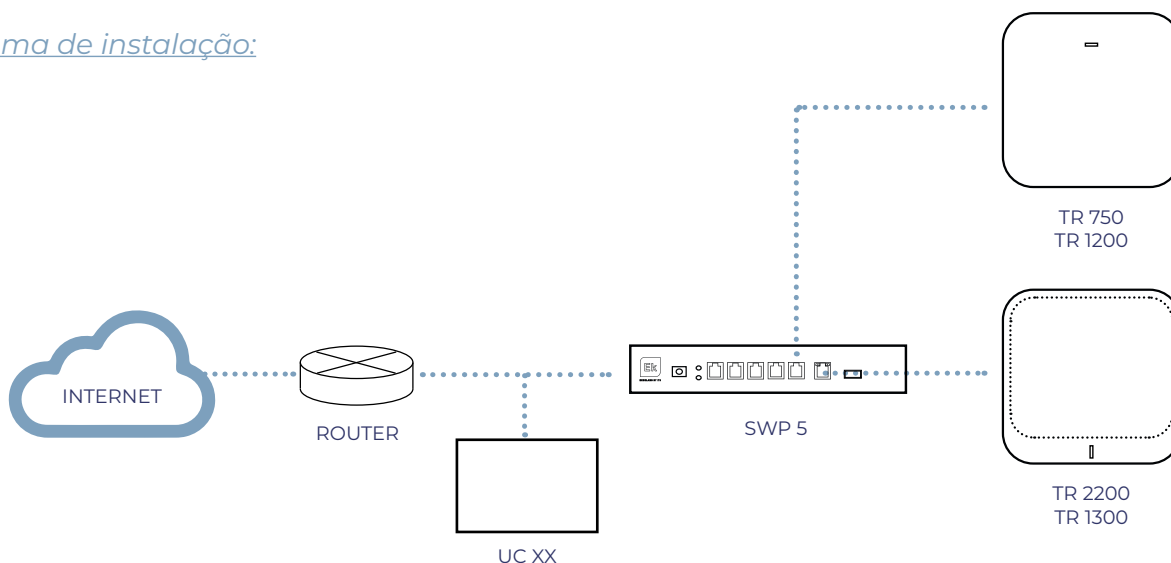

CONTROLADOR DE PONTOS DE ACESSO

UC RACK · UC TR · UC EK · UC TRB · UC MINI

- ✓ Até 50 / 2000 pontos de acesso
- ✓ Monitorização da instalação Wi-Fi em tempo real

EKSELANS BY ITS

UC RACK

UC TR

UC EK

UC TRB

UC MINI

Diagrama de instalação:

TABELA TÉCNICA

REFERÊNCIA	UC RACK	UC TR	UC TRB	UC EK	UC MINI
Código	331010	331003	331002	331011	331009
Hardware					
Interface Ethernet	2 x 10 / 100 / 1000 Mbps puertos ethernet				
Pontos de acesso	Max. 300		Max. 2000		Max. 50
Fonte de alimentação	DC5V / 4A		100 - 240 V		DC 5V / 2A
Software					
Programação	Interfaz Web				
Geral					
Nº máximo de pontos de acesso	300	300	300	2000	50
Temperatura de operação	0°C / 40°C				
Dimensões	Rack 19" - 1U	55 x 220 x 116 mm	28 x 109 x 104 mm	Rack 19" - 1U	27 x 59 x 61 mm
Consumo	Max. 16 W		7,4 A - 3,7 A (x2)		Max. 10W