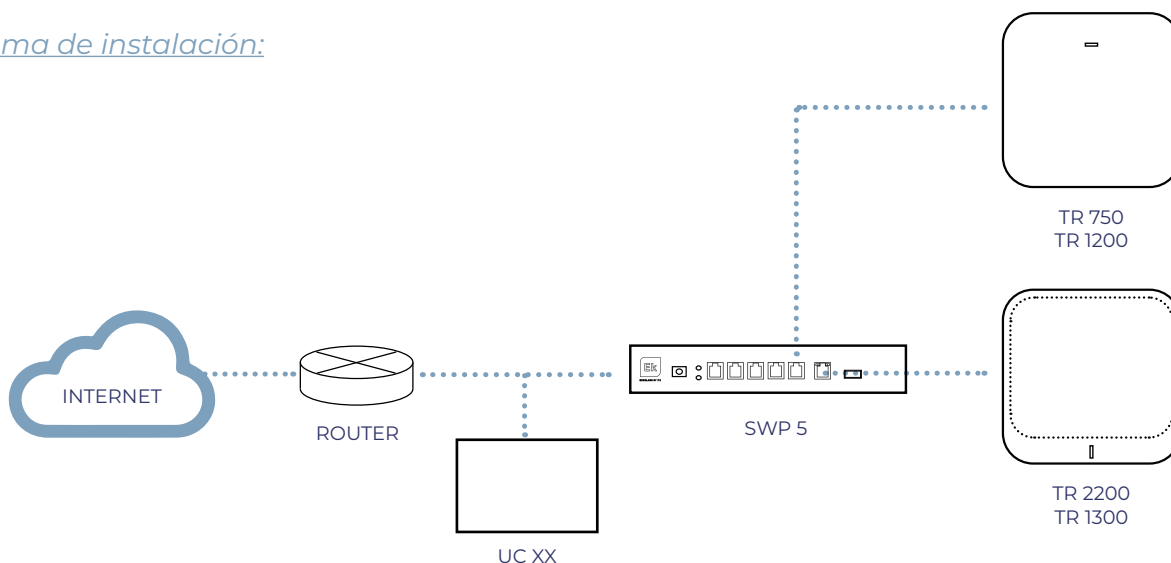

CONTROLADORA DE PUNTOS DE ACCESO

UC RACK · UC TR · UC EK · UC TRB · UC MINI

- ✓ Hasta 50 / 2000 puntos de acceso
- ✓ Monitorización de la instalación WiFi en tiempo real

EKSELANS BY ITS

UC RACK

UC TR

UC EK

UC TRB

UC MINI

Diagrama de instalación:

TABLA TÉCNICA

REFERENCIA	UC RACK	UC TR	UC TRB	UC EK	UC MINI
Código	331010	331003	331002	331011	331009
Hardware					
Interfaz Ethernet	2 x 10 / 100 / 1000 Mbps puertos ethernet				
Puntos de acceso	Max. 300			Max. 2000	Max. 50
Fuente alimentación	DC5V / 4A			100 - 240 V	DC 5V / 2A
Software					
Programación	Interfaz Web				
General					
Nº puntos de acceso máximo	300	300	300	2000	50
Temperatura de trabajo	0°C / 40°C				
Dimensiones	Rack 19" - 1U	55 x 220 x 116 mm	28 x 109 x 104 mm	Rack 19" - 1U	27 x 59 x 61 mm
Consumo	Max. 16 W			7,4 A - 3,7 A (x2)	Max. 10W