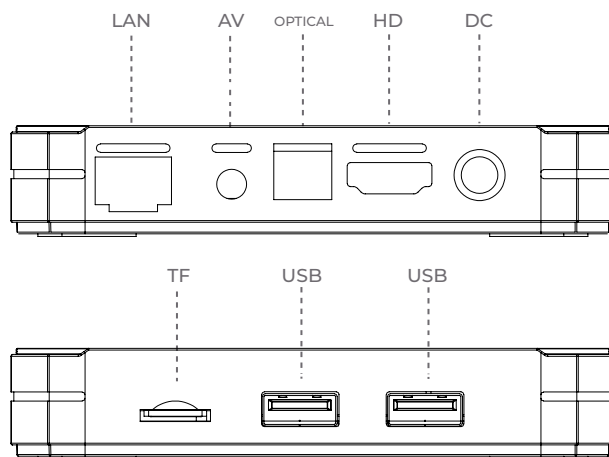

EK HOTEL TV

STB PROF

Receptor IPTV para sistema EK HOTEL TV

- ✓ Receptor para sistema EK HOTEL TV
- ✓ Aplicação EK para operação em ambientes de hospitalidade e sinalização digital
- ✓ 4K / HD
- ✓ H264 / H265, VP9
- ✓ WiFi
- ✓ CPU ARM Cortex-A55 / GPU Mali-G31 MP2
- ✓ RAM 2Gb / ROM 16Gb
- ✓ 2 portas USB 2.0
- ✓ 1 conector HDMI
- ✓ 1 porta RJ45
- ✓ 1 conector AV
- ✓ Controle remoto Bluetooth

Ek

EKSELANS BY ITS

CONEXÕES

Receptor compatível com EK HOTEL TV

Para mais informações, consulte a ficha técnica do EK HOTEL TV