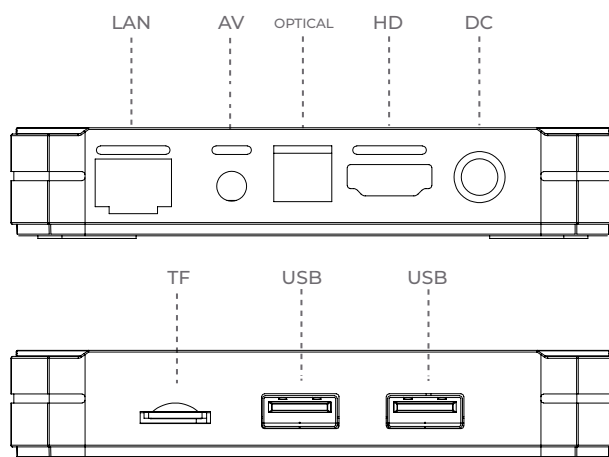

EK HOTEL TV

STB PROF

Ricevitore IPTV per il sistema TV EK HOTEL

- ✓ Ricevitore sistema TV EK HOTEL
- ✓ Applicazione EK per operazioni in ambienti di ospitalità e segnaletica digitale
- ✓ 4K / HD
- ✓ H264 / H265, VP9
- ✓ WiFi
- ✓ CPU ARM Cortex-A55 / GPU Mali-G31 MP2
- ✓ 2Gb RAM / 16Gb ROM
- ✓ 2 porte USB 2.0
- ✓ 1 connettore HDMI
- ✓ 1 porta RJ45
- ✓ 1 connettore AV
- ✓ Telecomando Bluetooth

Ek

EKSELANS BY ITS

STB PROF

CONNESSIONI

RICEVITORE COMPATIBILE CON EK HOTEL TV

Per maggiori informazioni, consultare la scheda tecnica di EK HOTEL TV

TABELLA TECNICA

ARTICOLO	STB PROF
Codice	180035
Generale	Core: 2.0GHz, Quad Core CPU: ARM Cortex-A55 GPU: Mali-G31 MP2 Capacità massima estesa: 64GB RAM: 2GB Tipo di RAM: DDR3 ROM: 16GB
Formati	Formati audio: AAC, FLAC, MP3, OGG, RM Formati di decodifica: H.264, H.265, HD MPEG4, RealVideo8/9/10, VP9 Immagini: BMP, GIF, JPEG, TIFF Video: 1080P, 4K x 2K, DAT, MKV, MOV, MP4, MPEG, MVC, RM, VC-1 Supporta audio surround 5.1
Connettori	HDMI 2.0 AV (Audio/Video) Scheda TF (MicroSD) USB 2.0 USB 3.0 Porta RJ 45 (Ethernet) WiFi
Alimentazione	Alimentazione esterna 5Vdc
Accessori	Telecomando Bluetooth Cavo HDMI

Esempio di applicazione