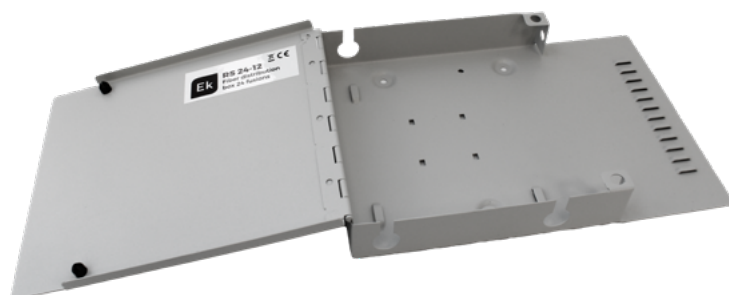

CAIXAS DE INTERIOR PARA DISTRIBUIÇÃO DE FIBRA

RS 24-12 · ARS 12

RS 24-12

- ✓ Registro secundário
- ✓ Para 12 fibras conectorizadas ou 24 fibras fusionadas.
- ✓ Adaptadores SC/APC não incluídos.

ARS 12

- ✓ Placa com 12 adaptadores SC/APC montados para RS 24-12.

RS 24-12

Acessórios de
RS 24-12

ARS 12

TABELA TÉCNICA

REFERÊNCIA		RS 24-12
Código		361041
Entradas / Saídas cabo de fibra troncal		2
Número e diâmetro de entradas/saídas do cabo de fibra troncal	mm	2x 16
Bandeja para fusão		Fija
Capacidade da bandeja para fusão		24
Capacidade de adaptadores SC/APC		12
Suporte para divisor		1
Dimensões (Larg x Alt x Prof)	mm	
Acessórios incluídos		24x Protetores termo retráteis de fusão de 45mm 5x Abraçadeiras de fixação de cabo de fibra 3x Parafusos e buchas de fixação
Embalagem		1/20