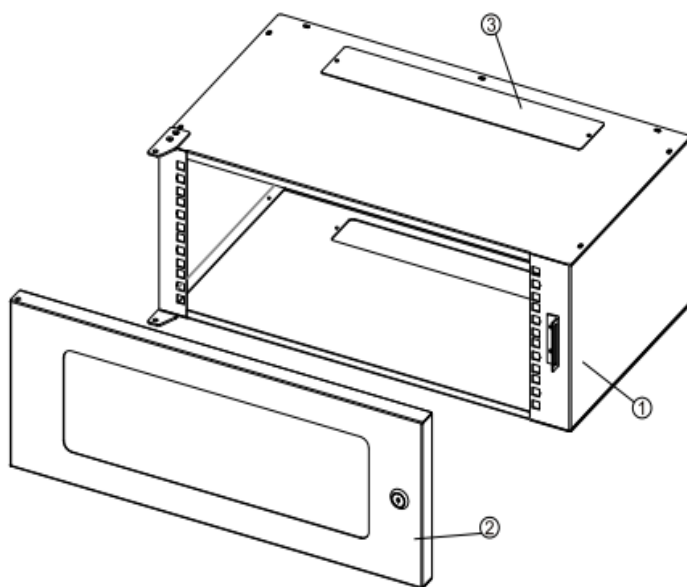

RACK DE PAREDE

RB 4 19 300 · RB 6 19 300

- ✓ **RB 4 19 300**
Rack de parede 19" 4U,
540 x 362 x 180 mm
- ✓ **RB 6 19 300**
Rack de parede 19" 6U,
540 x 362 x 211 mm

Ek EKSELANS BY ITS

RB 4 19 300

RB 6 19 300

REFERÊNCIA	RB 4 19 300	RB 6 19 300
Código	396005	396021
Descrição	Rack de parede 19" 4U, 540 x 362 x 180 mm	Rack de parede 19" 6U, 540 x 362 x 211 mm

- * **1.** Estrutura
2. Porta da frente
3. Entrada de cabos