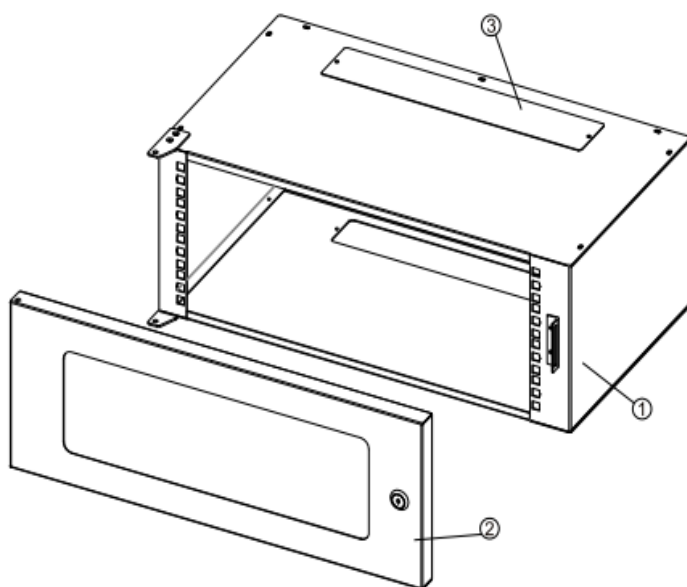

RACK A MURO

RB 4 19 300 · RB 6 19 300

- ✓ **RB 4 19 300**
Rack a muro 19" 4U
540 x 362 x 180 mm
- ✓ **RB 6 19 300**
Rack a muro 19" 6U
540 x 362 x 296mm

Ek

EKSELANS BY ITS

RB 4 19 300

RB 6 19 300

Referenza	RB 4 19 300	RB 6 19 300
Codice	396005	396021
Descrizione	Rack a muro 19" 4U 540 x 362 x 180 mm	Rack a muro 19" 6U 540 x 362 x 296mm

- * **1.** Telaio
- 2.** Porta frontale
- 3.** Entrata cavi