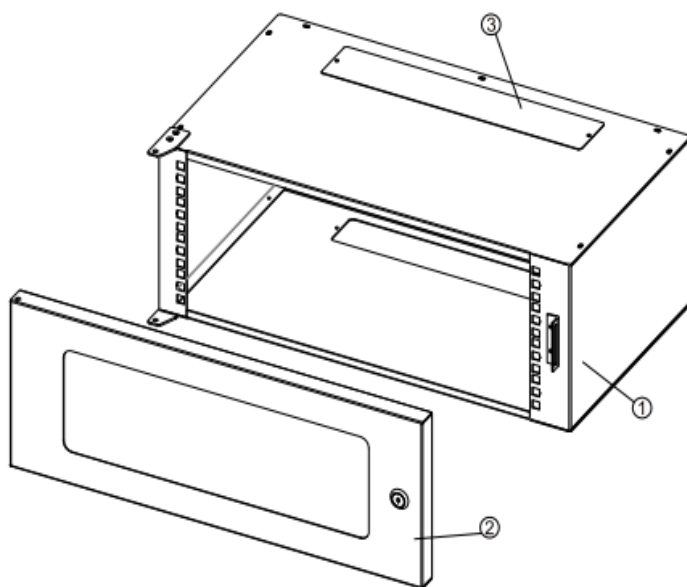

RACK MURAL

RB 4 19 300 · RB 6 19 300

- ✓ **RB 4 19 300**
Rack para pared 19" 4U,
540 x 362 x 180 mm
- ✓ **RB 6 19 300**
Rack para pared 19" 6U,
540 x 362 x 211 mm

Ek

EKSELANS BY ITS

RB 4 19 300

RB 6 19 300

REFERENCIA	RB 4 19 300	RB 6 19 300
Código	396005	396021
Descripción	Rack para pared 19" 4U, 540 x 362 x 180 mm	Rack para pared 19" 6U, 540 x 362 x 211 mm

- * **1.** Estructura
- 2.** Puerta frontal
- 3.** Entrada de cables