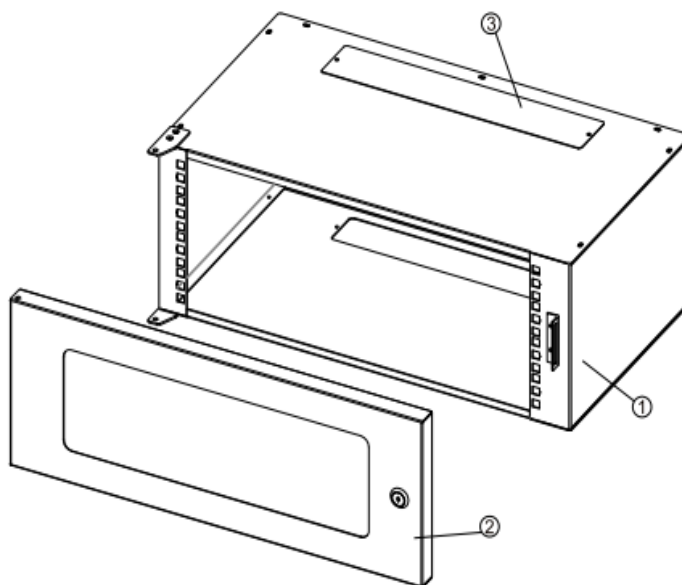

WALL RACK

RB 4 19 300 · RB 6 19 300

- ✓ **RB 4 19 300**
19" 4U wall rack
540 x 362 x 180 mm
- ✓ **RB 6 19 300**
19" 6U wall rack
540 x 362 x 211 mm

Ek

EKSELANS BY ITS

RB 4 19 300

RB 6 19 300

REFERENCE	RB 4 19 300	RB 6 19 300
Code	396005	396021
Description	19" 4U wall rack 540 x 362 x 180 mm	19" 6U wall rack 540 x 362 x 211 mm

- * **1.** Frame
- 2.** Front door
- 3.** Cable entry