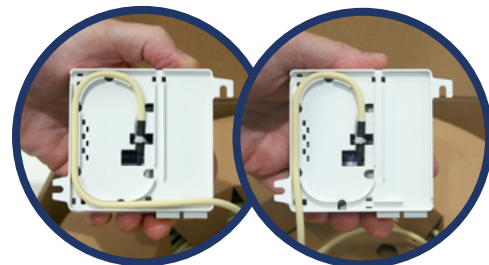

PAUs DE FIBRA ÓPTICA PARA ICT

PF 10D · PF 15D · PF 20D ·
PF 25D · PF 30D · PF 50D ·
PF 70D

**CPR
Dca**

- ✓ PAUs de fibra óptica con 2 adaptadores SC/APC antipolvo y pigtail
- ✓ Distintas longitudes disponibles (10, 15, 20, 25, 30, 50, y 70m)
- ✓ Pigtail con cubierta CPR Dca
- ✓ Roseta con sistema de fijación sin necesidad de abrir la tapa. Orejas de fijación abiertas
- ✓ Caja con sistema de desenrollado simple

Embalaje con sistema de desenrollado

Detalle de roseta con adaptadores SC/APC antipolvo

Múltiples posibilidades para la salida del cable

TABLA TÉCNICA

REFERENCIA		PF 10D	PF 15D	PF 20D	PF 25D	PF 30D	PF 50D	PF 70D
Código		361069	361070	361071	361072	361073	361074	361075
Capacidad		2 fibras						
Entrada de la fibra		Lateral esquina superior						
Tipo de fibra		Monomodo 900um G657-A2 LSZH Dca (verde y rojo)						
Adaptador		2 x SC / APC antipolvo						
Longitud cable de fibras	m	10	15	20	25	30	50	70
Dimensiones (An x AL x Fo)	mm	85 x 85 x 21						
Embalaje	Uds	1 / 16						