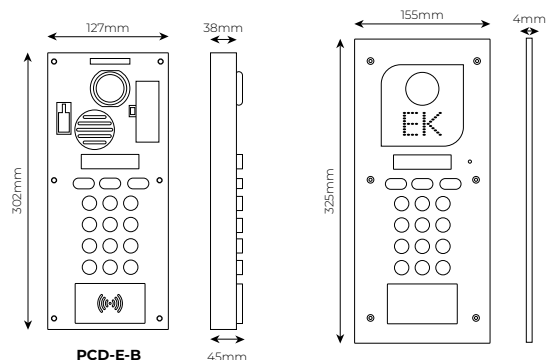

PORTIER VIDÉO 2 FILS CONTRÔLE D'ACCÈS AVEC BADGE RFID TECHNOLOGIE MIFARE

PCD-E-B · PD

- ✓ Système non polarisé à 2 fils
- ✓ Platine extérieure numérique en acier inoxydable avec caméra couleur de haute qualité
- ✓ Capteur de lumière à réglage automatique
- ✓ Compatible avec la serrure d'un portail extérieur
- ✓ Écran LCD avec annuaire simple et intuitif
- ✓ Réglage du volume des appels audio sur le moniteur
- ✓ Jusqu'à 4 platines extérieures et jusqu'à 32 utilisateurs (64 unités intérieures max)
- ✓ Fonction de surveillance. Possibilité de regarder la rue sans appel préalable.
- ✓ Facile à installer et à programmer
- ✓ Contrôle d'accès avec technologie MIFARE intégrée
- ✓ Il peut être utilisé en remplacement à l'aide du câblage existant
- ✓ Fente pour insertion d'une carte SD
- ✓ Option de caméras CCTV supplémentaires

Ek

EKSELANS BY ITS

DONNEES TECHNIQUES

MODELE		PCD-E-B
Référence		321015
Ajustement de l'angle de la caméra	°	fixe
Éclairage minimum	Lux	<1
Résolution	px	122x32
Boutons	N°	Clavier numérique
Lecteur RFID	N°	1
Clés de configuration incluses	N°	1
Tension	V	24
Consommation (Veille)	W	<1
Consommation (En fonctionnement)	W	3,6
Dimensions (Module PCD-E sans panneau avant)	mm	302 x 127 x 38
Dimensions (Module PCD-E avec panneau avant)	mm	325 x 155 x 42
Couleur		Black

MODELE	PD
Référence	321014
Description	Panneau de répertoire. Couleur noire