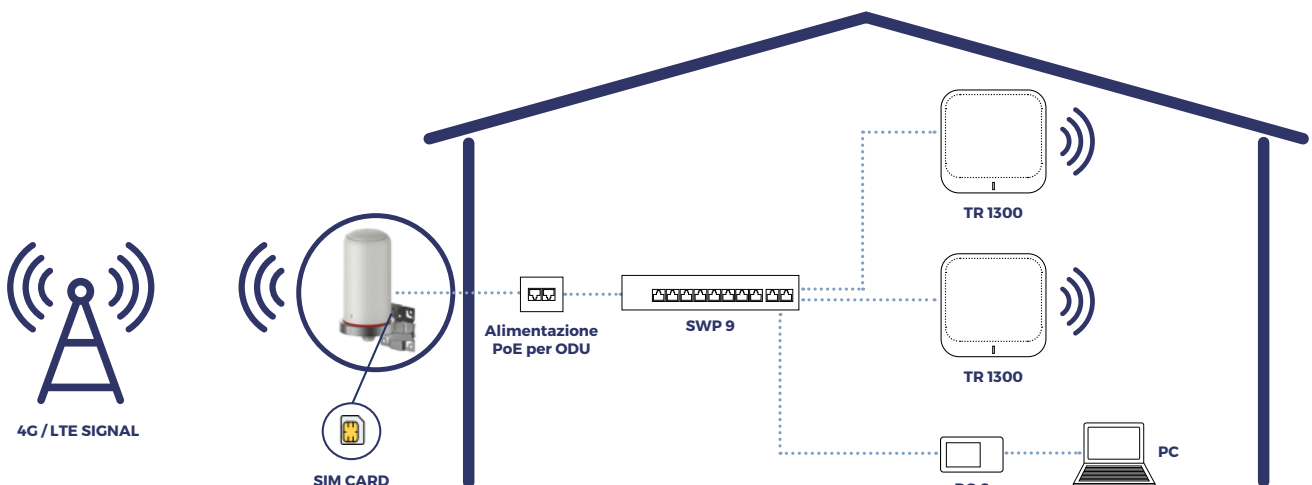

ROUTER ESTERNO 4G

ODU LTE 4G

- ✓ Router 4G esterno con antenna omnidirezionale
- ✓ Revisione compatibile 12 3GPP
- ✓ LTE Uplink CAT 13 / downlink CAT 16
- ✓ Downlink 3CC CA / Uplink 2CC CA
- ✓ Uplink 64 QAM / Downlink 256 QAM
- ✓ 4x4 MIMO
- ✓ Bande LTE: Banda 1, Banda 3, Banda 7, Banda 20, Banda 28, Banda 38, Banda 40, Banda 41, Banda 42, Banda 43
- ✓ TDD (SA2): Max. Downlink 700 Mbits / Max. Uplink 30 Mbits
- ✓ FDD: Max. Downlink 900 Mbits / Max. Uplink 150 Mbits

ODU LTE 4G

SIM Card

INFORMAZIONI TECNICHE

ARTICOLO		ODU LTE 4G
Codice		333014
Valutazione IP		IP65
Sistema Operativo (OS)		Windows 10, Windows 8.1, Windows 8, Windows 7, Mac OS X 10.9, Mac OS X 10.8, Mac OS X 10.7, Linux
LTE		3GPP Release 12, UL Cat 13- DL Cat 16
Velocità Massima DL/UL		FDD 900Mbps/150Mbps - TDD 700Mbps/30Mbps
Banda di Frequenza Operativa		Band 1/Band 3/Band 7/Band 20/Band 28/ Band 38/ Band 40/Band 41/Band 42/Band 43
Aggregazione dei Vettori		DL 3CC CA UL 2CC CA
Larghezza di Banda	MHz	5 MHz (FDD only), 10 MHz, 15 MHz, 20 MHz
Potenza di Trasmissione	dBm / dB	23 ± 2
Guadagno dell'Antenna		7 dBi @B1/B3/B7/B38/B40/B41/B42/B43 2 dBi @B20/B28
MIMO		4x4 MIMO / 2x2 MIMO
Modalità di Trasmissione LTE		TM2, TM3, TM4, TM7, TM8, TM9
Porte		Ethernet RJ45 and SIM card slot (SIM 4FF nano-SIM)
Modalità WAN		IP passthrough
Gestione Remota		TR-069, FOTA
Dimensioni	mm	ODU (Ø x H): Ø125 x 240
Peso	kg	< 1.5