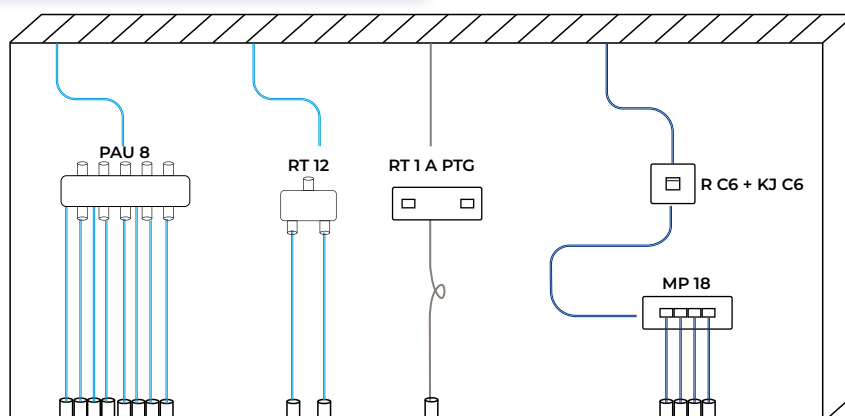

MULTIPLEXADOR PASSIVO PARA TELEFONIA

MP 18

- ✓ Multiplexador passivo para telefonia com 8 portas de saída RJ45 CAT6 para distribuição de telefonia em instalações TIC.
- ✓ Inclui cabo de ligação com conectores RJ11

MP 18

Referência		MP 18
Código		399001
Entradas	N.	1
Saídas	N.	8
Categoria		CAT6
Frequência de funcionamento	MHz	<250
Temperatura de funcionamento	°C	-10~45
Material do invólucro		ABS Plastic
Cabo de dados	cm	20*
Tipo de cabo de dados		UTP/CAT6
Dimensões	mm	66x85x18

* Cabo fornecido