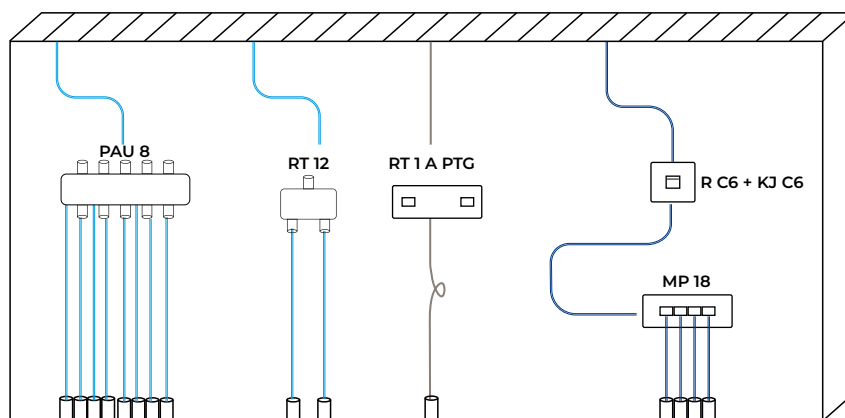

MULTIPLEXER PASSIVO PER TELEFONIA

MP 18

- ✓ Multiplexer passivo per telefonia con 8 porte di uscita RJ45 CAT6 per la distribuzione della telefonia nelle installazioni ICT.
- ✓ Include cavo patch con connettori RJ11

EKSELANS BY ITS

MP 18

Riferimento		MP 18
Codice		399001
Ingressi	N.	1
Uscite	N.	8
Categoria		CAT6
Frequenza operativa	MHz	<250
Temperatura di esercizio	°C	-10~45
Materiale dell'involucro		Plastica ABS
Cavo dati	cm	20*
Tipo di cavo dati		UTP/CAT6
Dimensioni	mm	66x85x18

* Cavo in dotazione