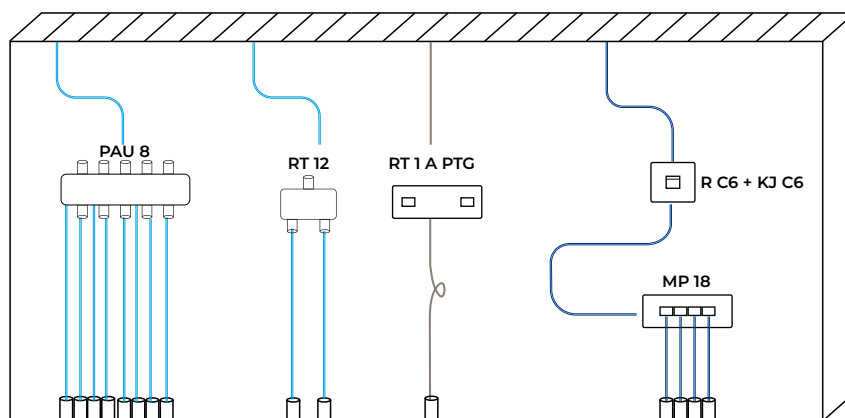

## MP 18

- ✓ Multiplexeur passif pour la téléphonie avec 8 ports de sortie RJ45 CAT6 pour la distribution des lignes téléphoniques

**MP 18**

Référence		MP 18
Code		399001
Entrées	N.	1
Sorties	N.	8
Catégorie		CAT6
Fréquence de travail	MHz	<250
Température de travail	°C	-10~45
Matériau du boîtier		Plastique ABS
Longueur du câble de données	cm	20*
Type de câble de données		UTP/CAT6
Dimensions du câble	mm	66x85x18

\* Câble fourni