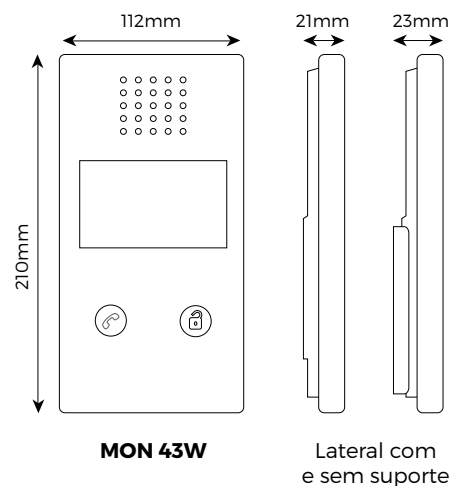

VIDEOPORTEIRO 2 FIOS COM SISTEMA DE CONTROLE DE ACESSO RFID MIFARE

MON 43W

- ✓ Monitor Wi-Fi com tela sensível ao toque colorida de 4,3"
- ✓ Viva-voz
- ✓ Opção de visualização externa através da câmera da placa de rua
- ✓ Inclui suporte para montagem na parede
- ✓ Sistema de abertura automática por horário
- ✓ Sistema de correio de voz
- ✓ Gravação de chamadas via cartão SD
- ✓ Modo não perturbe

MON 43W

Descarga

Resposta de chamada a partir do smartphone

TABELA TÉCNICA

REFERÊNCIA		MON 43W
Código		320005
Formato do ecrã	Ratio / "	16:9 / 4,3
Tamanho do ecrã	mm	95 x 54
Resolução do ecrã	Pixels	480 x 272
Tamanho do ponto	mm	0,10 x 0,37
Ajuste de volume de toque		Sí
Ajuste de volume de voz		Sí
Ajuste de brilho		Sí
Ajuste de contraste		Sí
Tempo de monitorização	s	-45
Tempo de conversa	s	-45
Terminais		BUS, BUS
Tensão de alimentação	Vdc	24
Consumo (Espera)	mA	130
Consumo (Trabalho)	mA	220
Temperatura de funcionamento	°C	-10 ~ +40
Humidade relativa de funcionamento	% Hum	10 ~ 90