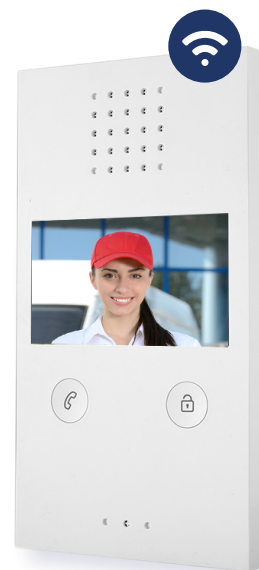

PORTIER VIDÉO 2 FILS CONTRÔLE D'ACCÈS AVEC BADGE RFID TECHNOLOGIEL

MON 43W

- ✓ Moniteur intérieur WiFi couleur de 4,3 pouces
- ✓ Mains libres
- ✓ Surveillance extérieure à l'aide de la caméra du panneau extérieur
- ✓ Comprend un support pour montage mural
- ✓ Système d'ouverture automatique selon un horaire
- ✓ Système de messagerie vocale
- ✓ Enregistrement des appels via carte SD
- ✓ Mode Ne pas déranger

MON 43W

MON 43W

Side view with and without support

Répondre aux appels depuis un smartphone

DONNEES TECHNIQUES

MODELE		MON 43W
Référence		320005
Format de l'écran	Ratio / "	16:9 / 4,3
Taille de l'écran	mm	95 x 54
Résolution de l'écran	Pixels	480 x 272
Taille des pixels	mm	0,10 x 0,37
Réglage du volume de tonalité		Si
Réglage du volume du haut-parleur		Si
Réglage de la luminosité		Si
Réglage du contraste		Si
Temps de surveillance	s	-45
Temps de conversation	s	-45
Bornes		BUS, BUS
Alimentation en tension	Vdc	24
Consommation (Veille)	mA	130
Consommation (Fonctionnement)	mA	220
Température de fonctionnement	°C	-10 ~ +40
Plage d'humidité de fonctionnement	% Hum	10 ~ 90