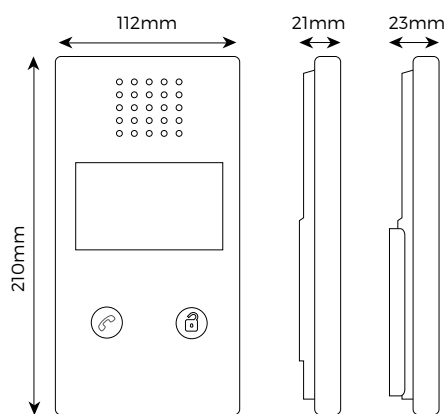

PORTIER VIDÉO 2 FILS CONTRÔLE D'ACCÈS AVEC BADGE RFID TECHNOLOGIEL

MON 43W

- ✓ Moniteur intérieur WiFi couleur de 4,3 pouces
- ✓ Mains libres
- ✓ Surveillance extérieure à l'aide de la caméra du panneau extérieur
- ✓ Comprend un support pour montage mural
- ✓ Système d'ouverture automatique selon un horaire
- ✓ Système de messagerie vocale
- ✓ Enregistrement des appels via carte SD
- ✓ Mode Ne pas déranger

MON 43W

MON 43W

Side view with and without support

Répondre aux appels depuis un smartphone

DONNEES TECHNIQUES

MODELE		MON 43W
Référence		320005
Format de l'écran	Ratio / "	16:9 / 4,3
Taille de l'écran	mm	95 x 54
Résolution de l'écran	Pixels	480 x 272
Taille des pixels	mm	0,10 x 0,37
Réglage du volume de tonalité		Si
Réglage du volume du haut-parleur		Si
Réglage de la luminosité		Si
Réglage du contraste		Si
Temps de surveillance	s	-45
Temps de conversation	s	-45
Bornes		BUS, BUS
Alimentation en tension	Vdc	24
Consommation (Veille)	mA	130
Consommation (Fonctionnement)	mA	220
Température de fonctionnement	°C	-10 ~ +40
Plage d'humidité de fonctionnement	% Hum	10 ~ 90