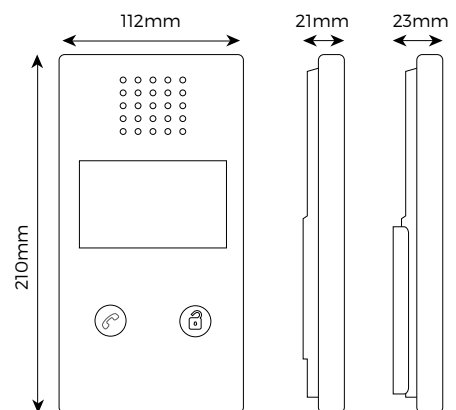

VIDEOPORTEIRO 2 FIOS COM SISTEMA DE CONTROLE DE ACESSO RFID MIFARE

MON 43V

- ✓ Monitor com ecrã a cores de 4,3 polegadas de alta qualidade.
- ✓ Viva-voz
- ✓ Opção de visualização exterior através da câmara do painel de entrada
- ✓ Inclui suporte para montagem na parede

MON 43V

Lateral com e
sem suporte

TABELA TÉCNICA

REFERÊNCIA		MON 43V
Código		321008
Formato do ecrã	Ratio / "	16:9 / 4,3
Tamanho do ecrã	mm	95 x 54
Resolução do ecrã	Pixels	480 x 272
Tamanho do ponto	mm	0,10 x 0,37
Ajuste de volume do tom		Sí
Ajuste de volume da voz		Sí
Ajuste de brilho		Sí
Ajuste de contraste		Sí
Tempo de monitorização	s	-45
Tempo de conversação	s	-45
Terminais		BUS, BUS
Tensão de alimentação	Vdc	24
Consumo (em espera)	mA	20
Consumo (em funcionamento)	mA	150
Temperatura de operação	°C	-10 ~ +40
Humidade relativa de operação	% Hum	10 ~ 90