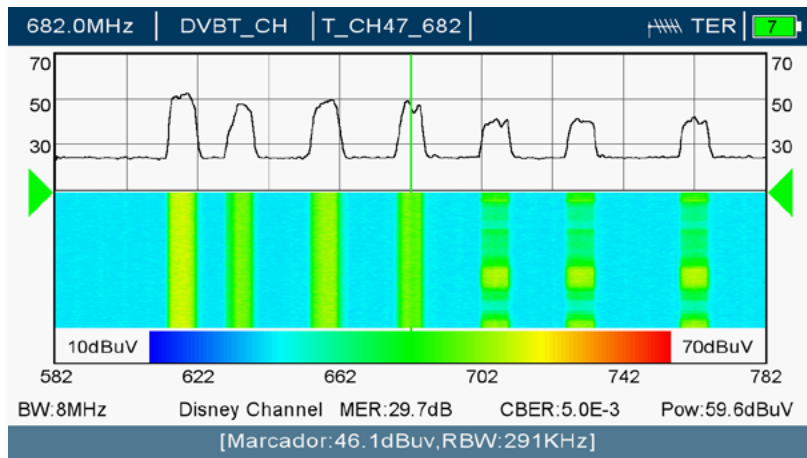

MEDIDOR DE CAMPO PROFISSIONAL METEK HD

- DVB-S/S2, DVB-T/T2, DVB-C demodulação e análise
- Ecrã LCD TFT de 7 polegadas de alta resolução
- Espectro DSP de alta qualidade de 50-2200MHz com 50dB de faixa dinâmica no ecrã
- Suporta descodificação HEVC (H.265), H.264 e MPEG2, SD e HD
- Única entrada de conector macho F com um atenuador totalmente automático com potência de canal de até 120dBμV em passos de 5dB
- Mede a potência do canal, margem do ruído, MER, CBER, VBER, erros dos TS, constelação
- Alimentação conector RF de 5 a 24V, em passos de 1V
- Suporta Diseqc 2.0, SATCR e DCSS
- Modos de espectro especiais (Max Hold, Spectrogram) para detecção de interferência e medição LTE
- Interface de utilizador eficiente e amigável
- Gravação completa de TS para drive USB externo
- Autonomia da bateria até 6 horas por carga
- Suporta ajuste automático de brilho do ecrã
- Apresenta espectro + TV e espectro + informação MPEG simultaneamente
- Modo de Standby para ligar instantaneamente
- Navegação com a roda multifunção
- Captura do ecrã para o drive USB externo com um botão dedicado
- Suporte SAT, TP para actualizar separadamente via USB ou FTP (WiFi)
- Actualizações de firmware através de USB ou FTP (WiFi)

490.0MHz | DVBT_CH | T_CH23_490 | TER | 27

Potencia: ██████████ 58.5dBuV

Modulación: DVBT / 64QAM / 8K / 1/4

Margen Ruido: 24.0

MER: 38.6dB

CBER: 1.15E-3

VBER: 1.00E-7

Paquetes erróneos: 110

Tiempo transcurrido: 27

ESPECTRO

ID Servicio: 101	atreseries HD
Network ID: 12551	ONID: 8916
Resolución: 1920*1088	
VPID / bitrate: 101 / 5.289078Mb/s	
APID / bitrate: 103 / 0.179291Mb/s	
FREIE	HD
H264	AC3P