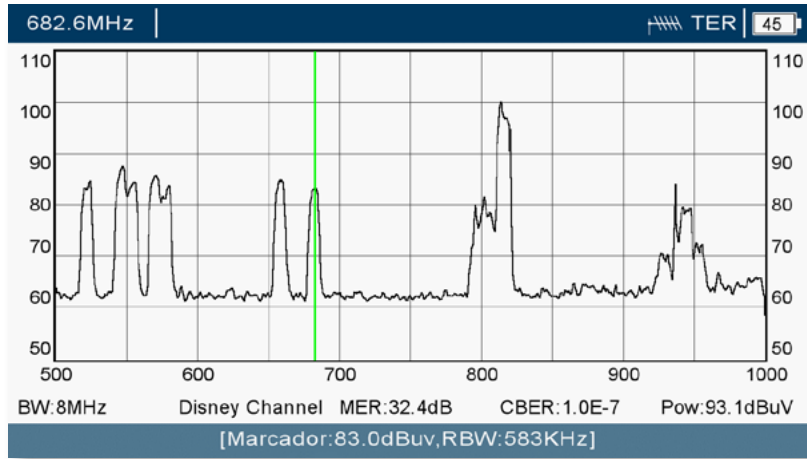

490.0MHz | DVBT_CH | T_CH23_490 | TER | 27

Potencia: ██████████ 58.5dBuV

Modulación: DVBT / 64QAM / 8K / 1/4

Margen Ruido: 24.0

MER: 38.6dB

CBER: 1.15E-3

VBER: 1.00E-7

Paquetes erróneos: 110

Tiempo transcurrido: 27

ESPECTRO