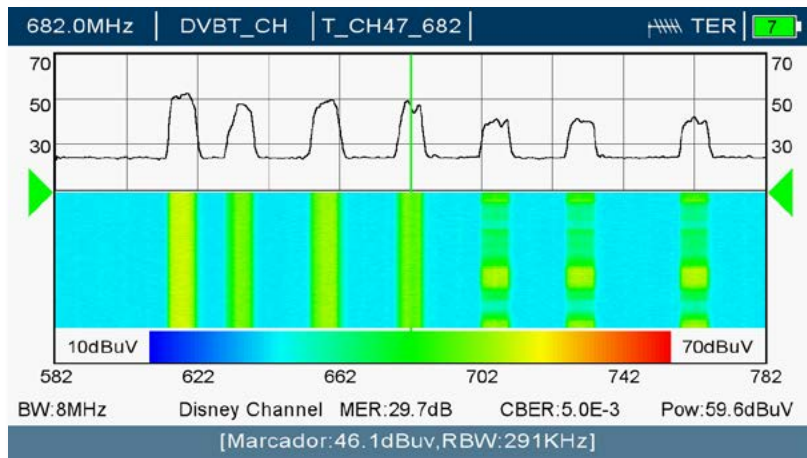

ID Servicio: 101	atreseries HD
Network ID: 12551	ONID: 8916
Resolución: 1920*1088	
VPID / bitrate: 101 / 5.289078Mb/s	
APID / bitrate: 103 / 0.179291Mb/s	
FREIE	HD
H264	AC3P