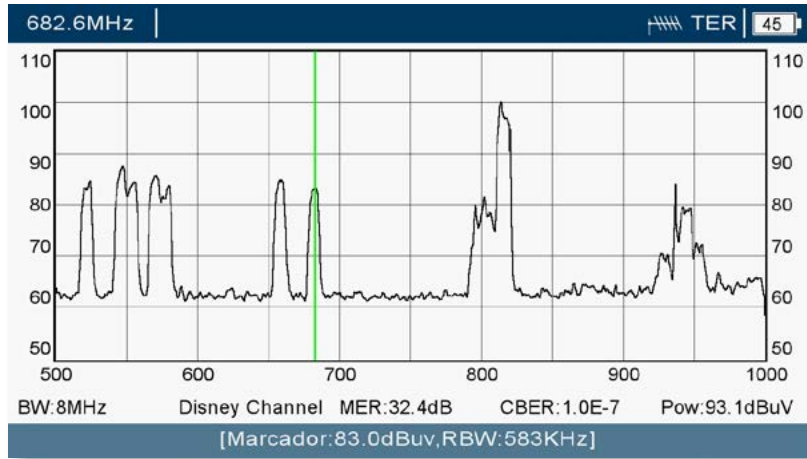

ID Servicio: 101	atreseries HD
Network ID: 12551	ONID: 8916
Resolución: 1920*1088	
VPID / bitrate: 101 / 5.289078Mb/s	
APID / bitrate: 103 / 0.179291Mb/s	
FREIE	HD
H264	AC3P