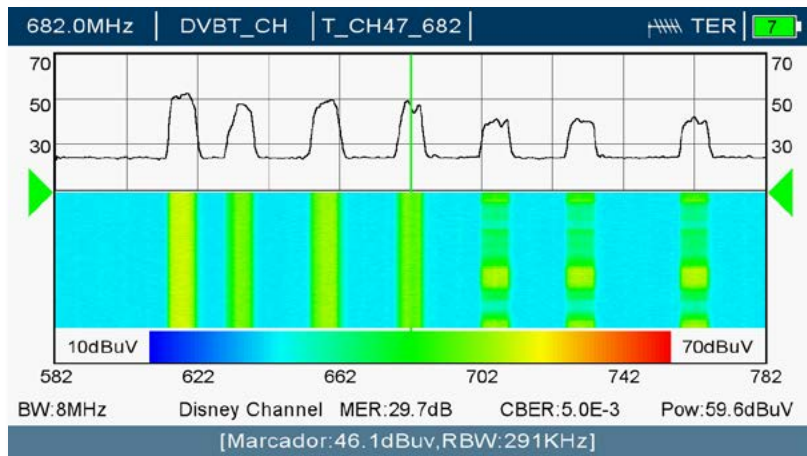

TRC 105

ID Servicio: 101	atreseries HD
Network ID: 12551	ONID: 8916
Resolución: 1920*1088	
VPID / bitrate: 101 / 5.289078Mb/s	
APID / bitrate: 103 / 0.179291Mb/s	

FREIE HD H264 AC3P