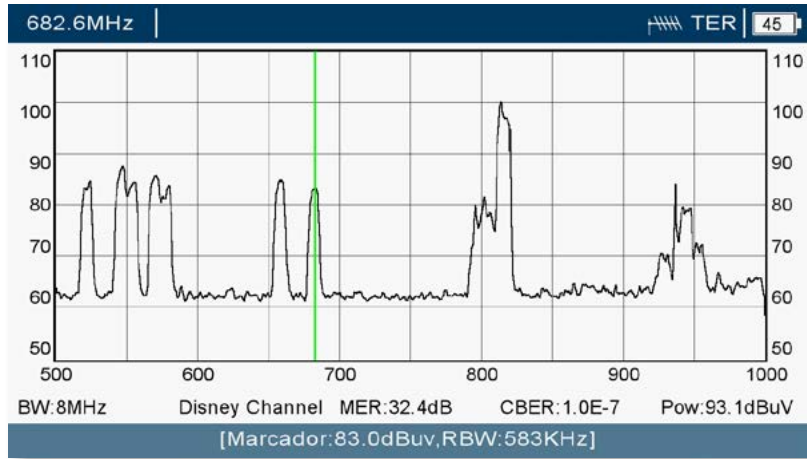

TRC 105

ID Servicio: 101	atreseries HD
Network ID: 12551	ONID: 8916
Resolución: 1920*1088	
VPID / bitrate: 101 / 5.289078Mb/s	
APID / bitrate: 103 / 0.179291Mb/s	

FREIE HD H264 AC3P