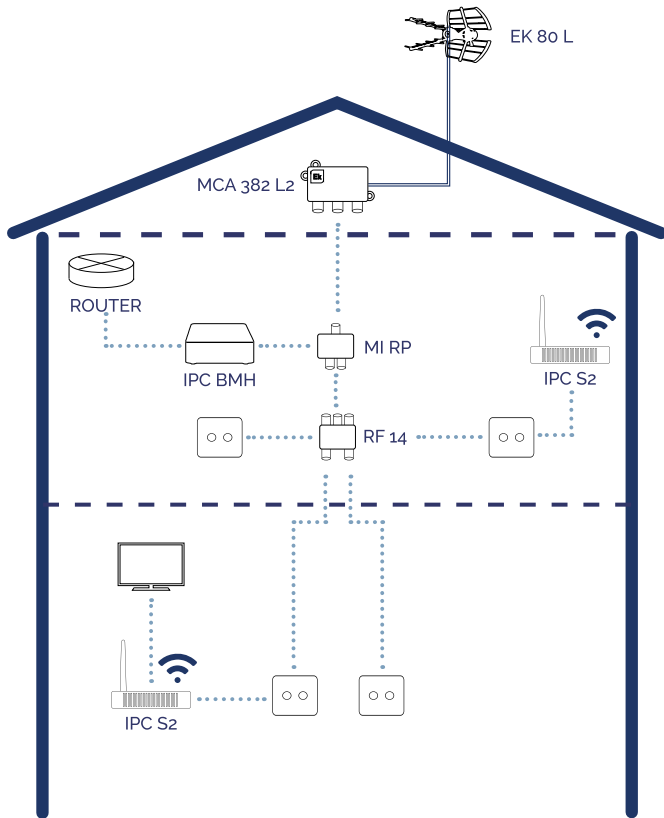


INTERNET OVER COAX

KIT IP

IPC-B MINI

- ✓ Signal de réception IP via câble coaxial
- ✓ Bande passante de travail 7,5-65 MHz
- ✓ 1 port LAN
- ✓ Convertisseur multimédia transparent (pont)
- ✓ Avec gestion IPTV pour extension Internet intérieure

IPC-BMH

- ✓ Dispositif maître pour une utilisation intérieure
- ✓ Transmission IP sur câble coaxial
- ✓ Fréquence 7,5-65 MHz
- ✓ Vitesse de 600 Mbps (couche physique)
- ✓ Jusqu'à 6 périphériques esclaves IPC-S / IPC-S2 / IPC AC
- ✓ Plug & Play
- ✓ 1 port RJ45
- ✓ Avec gestion IPTV pour l'extension Internet intérieure

EKSELANS BY ITS

IPC-B MINI · IPC-BMH

DONNEES TECHNIQUES

MODELE	IPC-B MINI
Référence	250013
Caractéristiques de fonctionnement	
Paramètres RF	
Fréquence	7.5-65MHz
Niveau d'entrée minimum	45 dBuV
Perte de retour	> 15 dB
Vitesse de transmission	
Vitesse en couche physique	600Mbps
Mode de fonctionnement	TDMA/CSMA
Cryptage	AES-128
Normes	
Norme EOC	IEEEP1901 HomePlugAV
Protocoles Ethernet	IEEE802.3, IEEE802.3x, IEEE802.3u, IEEE802.1P, IEEE802.1Q
Logiciel	
Mode d'utilisation	Network management WEB, CLI and SNMP
Caractéristiques du logiciel	VLAN, QoS, bandwidth control, limitation "broadcast storm",...
Connexions	
Connexion RF	1 RF IN (connector F)
Interface Ethernet	1 10/100 Ethernet (connectors RJ45) port
Alimentation	DC12Vdc Connector
Consommation	< 5W
Mode de fonctionnement	Pont

DIAGRAMME D'INSTALLATION 1

MAISON INDIVIDUELLE

DIAGRAMME D'INSTALLATION 2

MAISON INDIVIDUELLE

DIAGRAMME D'INSTALLATION 3

APPARTEMENT

ICT INSTALLATION