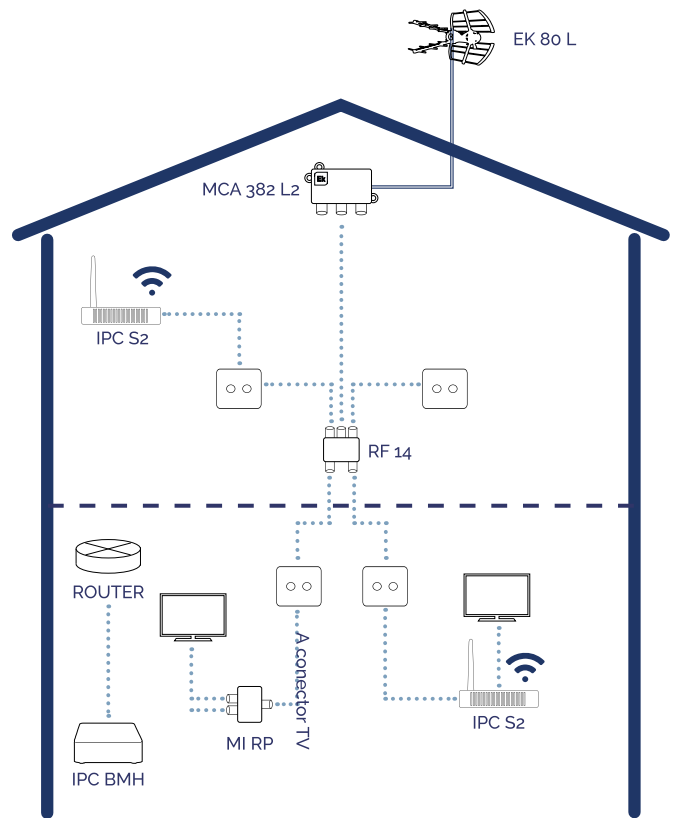


INTERNET OVER COAX

KIT IP

IPC-B MINI

- ✓ Signal de réception IP via câble coaxial
- ✓ Bande passante de travail 7,5-65 MHz
- ✓ 1 port LAN
- ✓ Convertisseur multimédia transparent (pont)
- ✓ Avec gestion IPTV pour extension Internet intérieure

IPC-BMH

- ✓ Dispositif maître pour une utilisation intérieure
- ✓ Transmission IP sur câble coaxial
- ✓ Fréquence 7,5-65 MHz
- ✓ Vitesse de 600 Mbps (couche physique)
- ✓ Jusqu'à 6 périphériques esclaves IPC-S / IPC-S2 / IPC AC
- ✓ Plug & Play
- ✓ 1 port RJ45
- ✓ Avec gestion IPTV pour l'extension Internet intérieure

EKSELANS BY ITS

IPC-B MINI · IPC-BMH

DONNEES TECHNIQUES

MODELE	IPC-B MINI
Référence	250013
Caractéristiques de fonctionnement	
Paramètres RF	
Fréquence	7.5-65MHz
Niveau d'entrée minimum	45 dBuV
Perte de retour	> 15 dB
Vitesse de transmission	
Vitesse en couche physique	600Mbps
Mode de fonctionnement	TDMA/CSMA
Cryptage	AES-128
Normes	
Norme EOC	IEEEP1901 HomePlugAV
Protocoles Ethernet	IEEE802.3, IEEE802.3x, IEEE802.3u, IEEE802.1P, IEEE802.1Q
Logiciel	
Mode d'utilisation	Network management WEB, CLI and SNMP
Caractéristiques du logiciel	VLAN, QoS, bandwidth control, limitation "broadcast storm",...
Connexions	
Connexion RF	1 RF IN (connector F)
Interface Ethernet	1 10/100 Ethernet (connectors RJ45) port
Alimentation	DC12Vdc Connector
Consommation	< 5W
Mode de fonctionnement	Pont

DIAGRAMME D'INSTALLATION 1

MAISON INDIVIDUELLE

DIAGRAMME D'INSTALLATION 2

MAISON INDIVIDUELLE

DIAGRAMME D'INSTALLATION 3

APPARTEMENT

ICT INSTALLATION