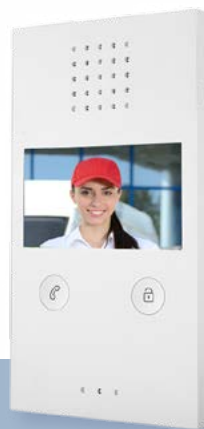

Ek**EKSELANS BY ITS**

KIT VIDEOPORTEIRO 2 FIOS UNIFAMILIAR

KIT HOME

Kit composto por:

PE 1BM: Placa de rua

MON 43V: Monitor tátil de 4,3 polegadas

PFA 2420: Fonte de alimentação

- ✓ Kit de videoporteiro para residência unifamiliar
- ✓ Instalação com 2 fios não polarizados
- ✓ Placa de rua com câmera, botão de chamada e controle de acesso Mifare
- ✓ Monitor colorido mãos livres de 4,3 polegadas com suporte
- ✓ Fonte de alimentação para instalação em trilho DIN
- ✓ Expansível até 4 monitores e 4 placas de rua

PE 1BM
321013

MON 43V
320003

PFA 2420
323002

TABELA TÉCNICA

REFERÊNCIA	KIT HOME
Código	322003

REFERÊNCIA		PE 1BM
Ajuste de volume de voz		Sim
Tempo de monitorização	s	20
Tempo de conversação	s	20
Terminais		BUS, BUS
Tensão de alimentação	V	24
Consumo (Em espera)	mA	30
Consumo (Operação)	mA	95
Temperatura de operação	°C	-10 ~ +40
Umidade relativa de operação	%	10 ~ 90
Dimensões	mm	180 x 93 x 44
Material		Metálico (zamak)

REFERÊNCIA		MON 43V
Formato da tela	Ratio / "	16:9 / 4,3
Tamanho da tela	mm	95 x 54
Resolução da tela	Pixels	480 x 272
Tamanho do ponto	mm	0,10 x 0,37
Ajuste de volume de tom		Sim
Ajuste de volume de voz		Sim
Ajuste de brilho		Sim
Ajuste de contraste		Sim
Tempo de monitoramento	s	~45
Tempo de fala	s	~45
Terminais		BUS, BUS
Tensão de alimentação	Vdc	24
Consumo (Standby)	mA	20
Consumo (Trabalho)	mA	150
Temperatura de trabalho	°C	-10 ~ +40
Umidade relativa de trabalho	%	10 ~ 90