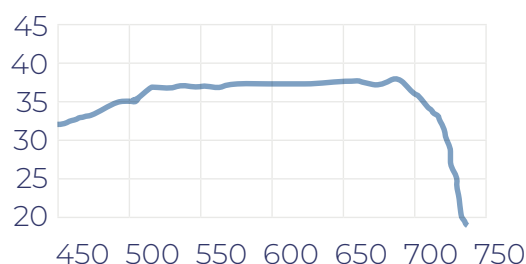

## Guadagno KIT EK BLUE ACTIVE