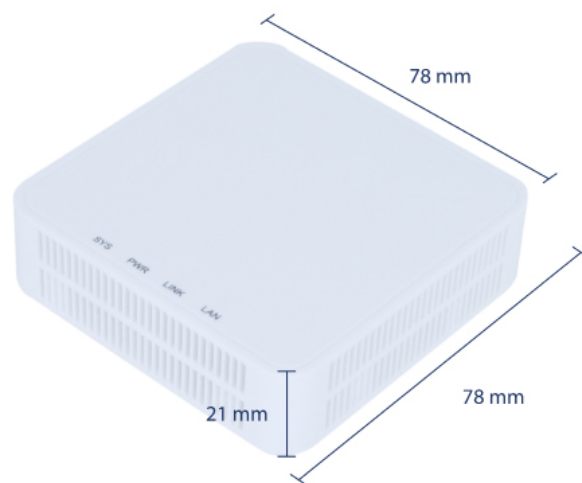

## IPC-B MINI

- ✓ Segnale di ricezione IP tramite cavo coassiale
- ✓ Banda di lavoro 7,5-65 MHz
- ✓ 1 porta LAN
- ✓ Convertitore di media trasparente (bridge)
- ✓ Con gestione IPTV per estensione internet indoor