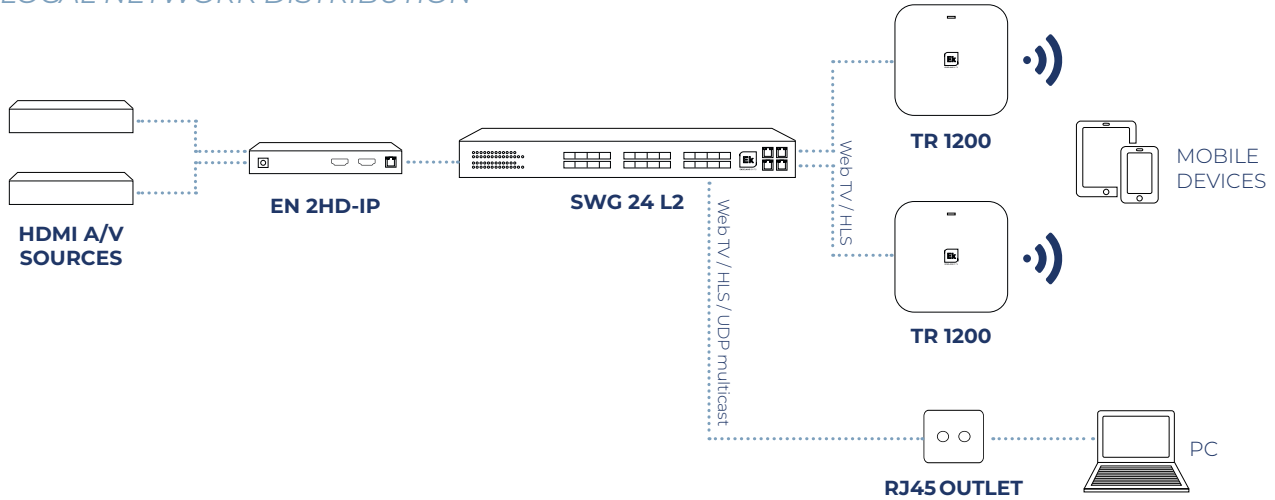

INSTALLATION EXAMPLES

LOCAL NETWORK DISTRIBUTION