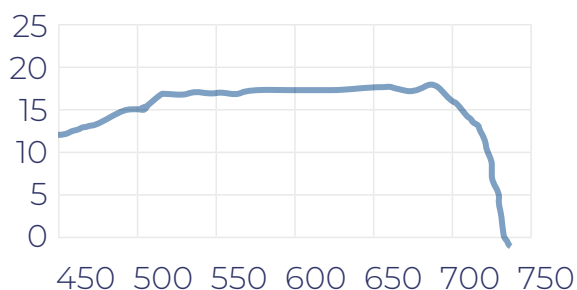

ANTENA EXTERIOR UHF

EK BLUE IN

easyU PATENTADA

PRE-FIX PATENTADA

- ✓ Montaje en 5 clics sin necesidad de herramientas.
- ✓ Sistema de instalación rápida patentado
- ✓ Reflectores hiperbólicos para una ganancia excepcional
- ✓ Dipolo compacto y estanco con conector F
- ✓ LTE 2 694 MHz
- ✓ Tuercas mariposa de gran tamaño
- ✓ Ajuste de elevación
- ✓ Brida easyU para mástiles de 20mm a 40mm
- ✓ Embalaje individual

Accede al [video](#) y descubre la EK BLUE

Ganancia EK BLUE