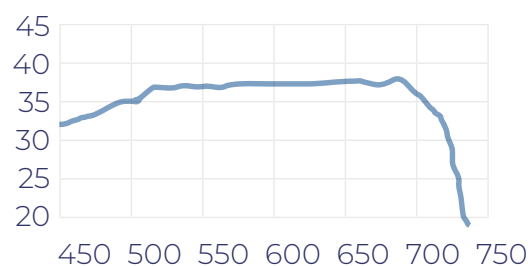

Ek EKSELANS BY ITS

EK BLUE ACTIVE

EMBALAJE INDIVIDUAL

PRE-FIX: mantiene l'antenna sul palo senza la necessità di sostenerla con la mano durante il serraggio

easyU facilita il serraggio grazie all'avanzamento rapido della farfalla

Guadagno EK BLUE ACTIVE IN

CARATTERISTICHE TECNICHE

ARTICOLO		EK BLUE ACTIVE IN
Codice		013029
Canali		21-48
Frequenze	MHz	470-694
Guadagno	dBi	38
Figura di rumore	dB	2 (typ)
Alimentazione	Vdc	12-24
Rapporto Indietro avanti	dB	15
Angolo di apertura orizzontale (-3dB)	°	38
Polarizzazione		H/V
Carico del vento	N (130 Km/h)	80