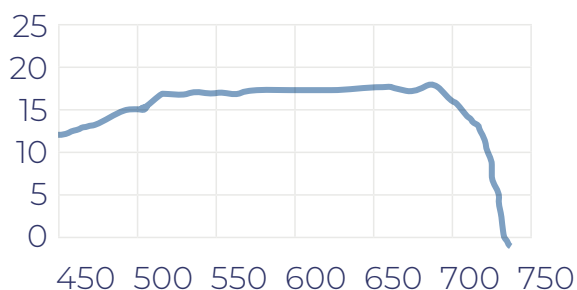

**EK BLUE**

**PRE-FIX:** mantém a antena no mastro sem a necessidade de sustentar seu peso com a mão durante o aperto

easyU facilita o aperto através de seu rápido avanço da porca

Acede ao [video](#) e descobre a EK BLUE

## Ganho EK BLUE

## TABELA TÉCNICA

REFERÊNCIA		EK BLUE
Código		013023
Canais		21-48
Frequência	MHz	470-694
Ganho	dBi	17
Relação frente / trás	dB	15
Ângulo de abertura horizontal (-3dB)	°	38
Polarização		H/V
Carga ao vento	N (130 Km/h)	80