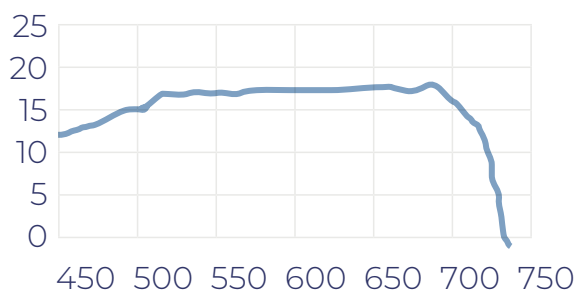

Guadagno EK BLUE

TABELLA TECNICA

ARTICOLO		EK BLUE
Codice		013023
Canali		21-48
Frequenze	MHz	470-694
Guadagno	dBi	17
Rapporto anteriore/ posteriore	dB	15
Angolo di apertura orizzontale (-3dB)	°	38
Polarizzazione		H/V
Carico del vento	N (130 Km/h)	80