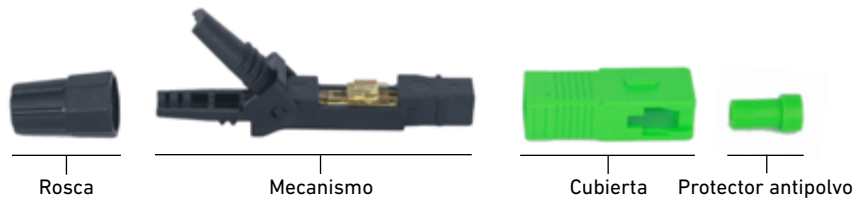

CONECTOR MECÁNICO CM SA

Referencia	CM SA	
Código	363021	
Conector	SC	
Pulido	APC	
Férrula	Cerámica	
Resistencia a la tracción	N	30
Fibra	μm	SM - 9/125
Diámetros externos de fibra aceptadas	mm	Cable cubierta 3mm
		Cable plano cubierta 3x2mm
		Cable 2mm (Requiere usar adaptador suministrado)
		Fibra ajustada 900μm (Requiere usar adaptador suministrado)
Pérdidas de inserción	dB	≤0,2
Pérdidas de retorno	dB	≥45
Durabilidad	100	

Medidas corte fibra para conector CM SA