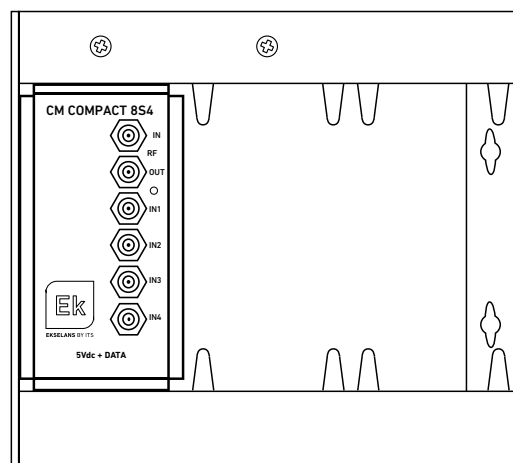

Esquema de aplicación

TABELA TÉCNICA

REFERÊNCIA	CH3 COMPACT
Código	080010
Descrição	Série COMPACT de chassi de parede de 3 unidades