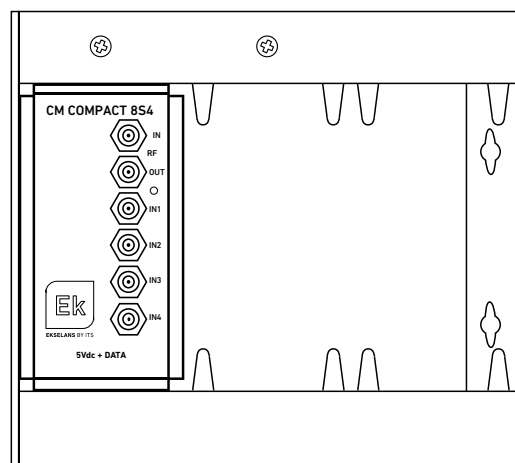

EKSELANS BY ITS

SUPPORTO PER TESTATA CM

CH3 COMPACT

- ✓ Chassis a parete
- ✓ Compatibile con **CMCOMPACT**

CH3 COMPACT

Schema di applicazione

INFORMAZIONI TECNICHE

RIFERIMENTO	CH3 COMPACT
Codice	080010
Descrizione	3-Telaio da parete 3 elementi serie COMPACT