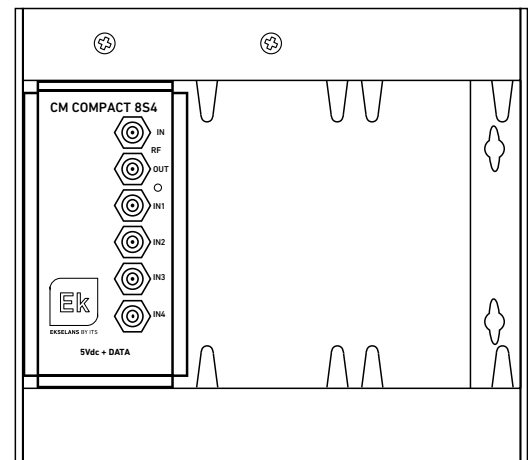

# SOPORTE PARA CABECERA CM

\*\*\*  
MADE IN  
EUROPE  
\*\*\*

## CH3 COMPACT

- ✓ Chasis mural
- ✓ Compatible con serie  
**CMCOMPACT**

**Ek** EKSELANS BY ITS

CH3 COMPACT

Esquema de aplicación

## TABLA TÉCNICA

REFERENCIA	CH3 COMPACT
Código	080010
Descripción	Chasis mural 3 unidades serie COMPACT