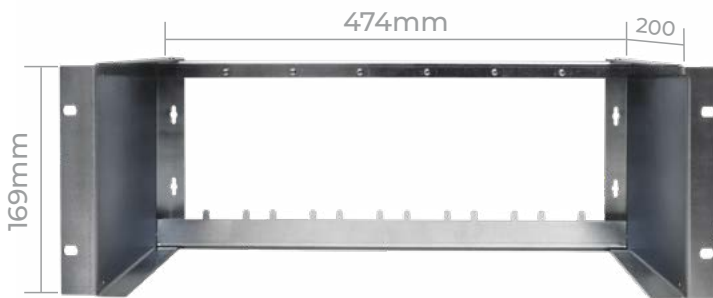

SUORTE PARA CABECEIRA CM

MADE IN
EUROPE

CH2 COMPACT · CHR COMPACT

- ✓ Chassi mural para série CM Compact (CH2 COMPACT)
- ✓ Chassi para montagem em rack 19" (CHR COMPACT)

CH2 COMPACT

CHR COMPACT

Exemplo de aplicação do CHR COMPACT em rack de 19"

TABLA TÉCNICA

REFERÊNCIA	CH2 COMPACT	CHR COMPACT
Código	080011	080012
Descrição	Chassi mural 2 unidades série CM COMPACT	Chassi rack 6 unidades série CM COMPACT
Dimensões	173 x 166 x 28mm	474 x 20 x 169mm