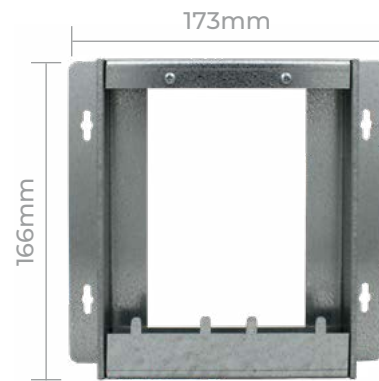

SUORTE PARA CABECEIRA CM

MADE IN
EUROPE

CH2 COMPACT · CHR COMPACT

- ✓ Chassi mural para série CM Compact (CH2 COMPACT)
- ✓ Chassi para montagem em rack 19" (CHR COMPACT)

CH2 COMPACT

CHR COMPACT

Exemplo de aplicação do CHR COMPACT em rack de 19"

TABLA TÉCNICA

REFERÊNCIA	CH2 COMPACT	CHR COMPACT
Código	080011	080012
Descrição	Chassi mural 2 unidades série CM COMPACT	Chassi rack 6 unidades série CM COMPACT
Dimensões	173 x 166 x 28mm	474 x 20 x 169mm