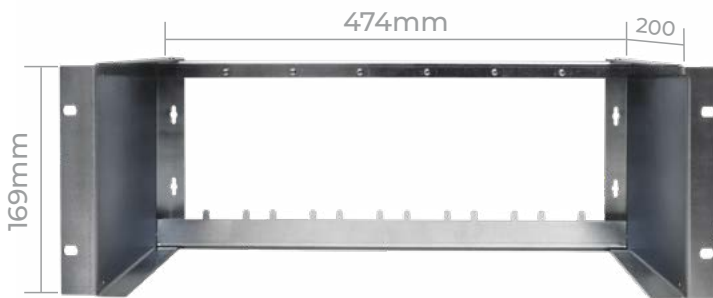

SUPPORTO PER TESTA DELLA SERIE CM

MADE IN
EUROPE

CH2 COMPACT · CHR COMPACT

- ✓ Chassis a parete per la serie CM Compact (CH2 COMPACT)
- ✓ Chassis per montaggio su rack 19" (CHR COMPACT)

CH2 COMPACT

CHR COMPACT

Esempio di
applicazione del
CHR COMPACT in
un rack 19"

SCHEDA TECNICA

ARTICOLO	CH2 COMPACT	CHR COMPACT
Codice	080011	080012
Descrizione	Chassis a muro 2U serie CM COMPACT	Chassis rack 6U serie CM COMPACT
Dimensioni	173 x 166 x 28mm	474 x 20 x 169mm