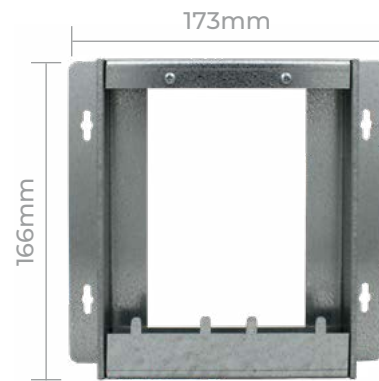

SUPPORTO PER TESTA DELLA SERIE CM

MADE IN
EUROPE

CH2 COMPACT · CHR COMPACT

- ✓ Chassis a parete per la serie CM Compact (CH2 COMPACT)
- ✓ Chassis per montaggio su rack 19" (CHR COMPACT)

CH2 COMPACT

CHR COMPACT

Esempio di
applicazione del
CHR COMPACT in
un rack 19"

SCHEDA TECNICA

ARTICOLO	CH2 COMPACT	CHR COMPACT
Codice	080011	080012
Descrizione	Chassis a muro 2U serie CM COMPACT	Chassis rack 6U serie CM COMPACT
Dimensioni	173 x 166 x 28mm	474 x 20 x 169mm