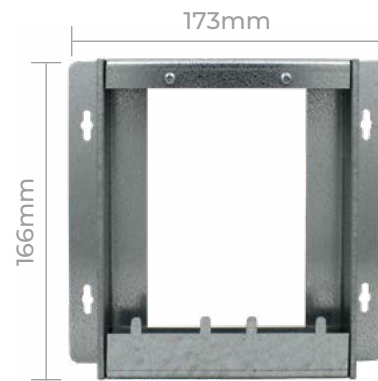

SUPPORT DE TÊTE DE SÉRIE

MADE IN
EUROPE

CH2 COMPACT · CHR COMPACT

- ✓ Châssis mural pour la série CM Compact (CH2 COMPACT)
- ✓ Châssis pour montage sur rack 19" (CHR COMPACT)

CH2 COMPACT

CHR COMPACT

Exemple
d'application du
CHR COMPACT
dans un rack 19"

DONNEES TECHNIQUES

MODELE	CH2 COMPACT	CHR COMPACT
Référence	080011	080012
Description	Châssis mural 2U série CM COMPACT	Châssis rack 6U série CM COMPACT
Dimensions	173 x 166 x 28mm	474 x 20 x 169mm