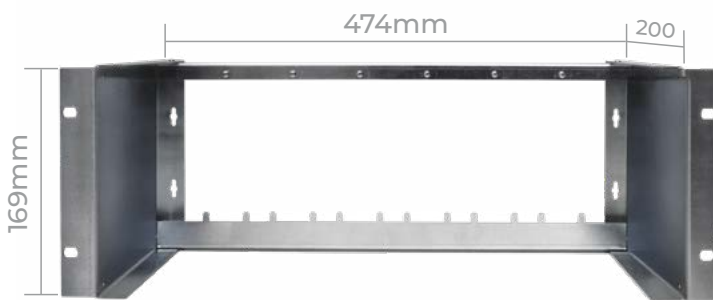

SUPPORT DE TÊTE DE SÉRIE

MADE IN
EUROPE

CH2 COMPACT · CHR COMPACT

- ✓ Châssis mural pour la série CM Compact (CH2 COMPACT)
- ✓ Châssis pour montage sur rack 19" (CHR COMPACT)

CH2 COMPACT

CHR COMPACT

Exemple
d'application du
CHR COMPACT
dans un rack 19"

DONNEES TECHNIQUES

MODELE	CH2 COMPACT	CHR COMPACT
Référence	080011	080012
Description	Châssis mural 2U série CM COMPACT	Châssis rack 6U série CM COMPACT
Dimensions	173 x 166 x 28mm	474 x 20 x 169mm