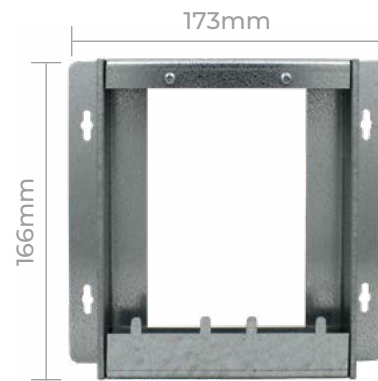

SOPORTE PARA CABECERA CM

MADE IN
EUROPE

CH2 COMPACT · CHR COMPACT

- ✓ Chasis mural para serie CM Compact (CH2 COMPACT)
- ✓ Chasis para montaje en rack 19" (CHR COMPACT)

CH2 COMPACT

CHR COMPACT

Ejemplo de aplicación de CHR COMPACT en rack 19"

TABLA TÉCNICA

REFERENCIA	CH2 COMPACT	CHR COMPACT
Código	080011	080012
Descripción	Chasis mural 2 unidades serie CM COMPACT	Chasis rack 6 unidades serie CM COMPACT
Dimensiones	173 x 166 x 28mm	474 x 20 x 169mm