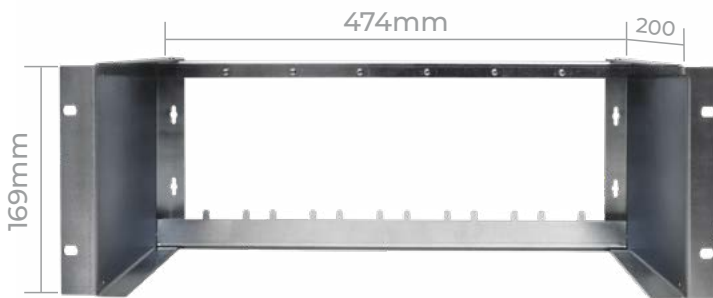

SOPORTE PARA CABECERA CM

MADE IN
EUROPE

CH2 COMPACT · CHR COMPACT

- ✓ Chasis mural para serie CM Compact (CH2 COMPACT)
- ✓ Chasis para montaje en rack 19" (CHR COMPACT)

CH2 COMPACT

CHR COMPACT

Ejemplo de aplicación de CHR COMPACT en rack 19"

TABLA TÉCNICA

REFERENCIA	CH2 COMPACT	CHR COMPACT
Código	080011	080012
Descripción	Chasis mural 2 unidades serie CM COMPACT	Chasis rack 6 unidades serie CM COMPACT
Dimensiones	173 x 166 x 28mm	474 x 20 x 169mm