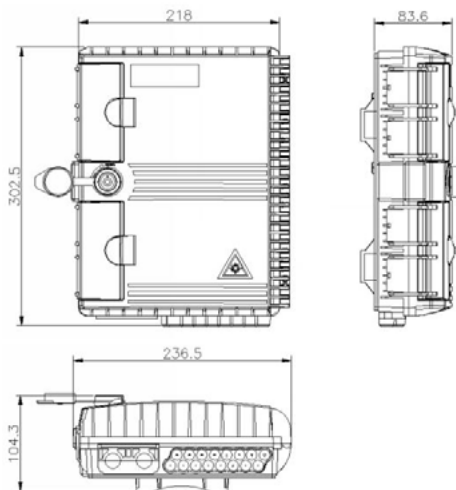

COFFRET DE DISTRIBUTION FTTH

CFD 16

- ✓ **Boîtier de distribution FTTH, IP65, compatible avec les répartiteurs SCF**
- ✓ Matériau : Plastique de haute qualité avec résistance aux UV
- ✓ Le plateau de fusion intérieur peut accueillir 2 répartiteurs PLC de type 1x8 ou 1 répartiteur PLC de type 1x16
- ✓ Résistant à la pluie, utilisation en extérieur IP65
- ✓ Possibilité de fixation murale ou sur poteau
- ✓ Entrée avec 2 ports adaptés à un diamètre de câble de Ø8mm, prise en charge des applications sans coupe de câble
- ✓ Sortie avec 16 ports pour câbles de distribution FTTH de 3*2mm

CFD 16 mesures

Accessoires inclus

MODELE	CFD 16
Référence	361036
Description	Coffret de distribution FTTH vide, support compatible avec répartiteur SCF, IP 65
Mesures	236,5 x 302,5 x 104,3 mm