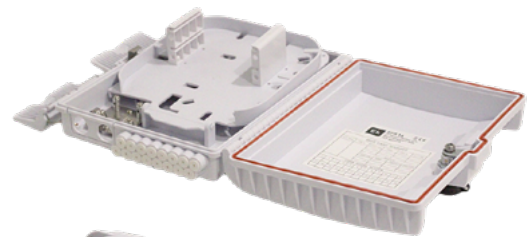

COFFRET DE DISTRIBUTION FTTH

CFD 16

- ✓ **Boîtier de distribution FTTH, IP65, compatible avec les répartiteurs SCF**
- ✓ Matériau : Plastique de haute qualité avec résistance aux UV
- ✓ Le plateau de fusion intérieur peut accueillir 2 répartiteurs PLC de type 1x8 ou 1 répartiteur PLC de type 1x16
- ✓ Résistant à la pluie, utilisation en extérieur IP65
- ✓ Possibilité de fixation murale ou sur poteau
- ✓ Entrée avec 2 ports adaptés à un diamètre de câble de Ø8mm, prise en charge des applications sans coupe de câble
- ✓ Sortie avec 16 ports pour câbles de distribution FTTH de 3*2mm

CFD 16 mesures

Accessoires inclus

MODELE	CFD 16
Référence	361036
Description	Coffret de distribution FTTH vide, support compatible avec répartiteur SCF, IP 65
Mesures	236,5 x 302,5 x 104,3 mm