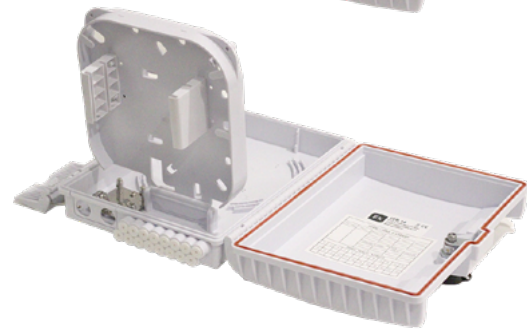

COFFRET DE DISTRIBUTION FTTH

CFD 16

- ✓ **Boîtier de distribution FTTH, IP65, compatible avec les répartiteurs SCF**
- ✓ Matériau : Plastique de haute qualité avec résistance aux UV
- ✓ Le plateau de fusion intérieur peut accueillir 2 répartiteurs PLC de type 1x8 ou 1 répartiteur PLC de type 1x16
- ✓ Résistant à la pluie, utilisation en extérieur IP65
- ✓ Possibilité de fixation murale ou sur poteau
- ✓ Entrée avec 2 ports adaptés à un diamètre de câble de Ø8mm, prise en charge des applications sans coupe de câble
- ✓ Sortie avec 16 ports pour câbles de distribution FTTH de 3*2mm

CFD 16 mesures

Accessoires inclus

MODELE	CFD 16
Référence	361036
Description	Coffret de distribution FTTH vide, support compatible avec répartiteur SCF, IP 65
Mesures	236,5 x 302,5 x 104,3 mm