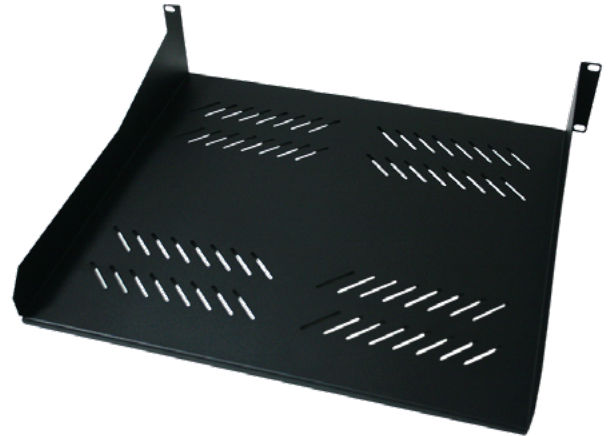

BANDEJA FIXA E RÉGUA ELÉTRICA

BF 2U · BER

BF 2U

- ✓ Bandeja fixa com fixação frontal em rack de 19"
- ✓ Fabricada em aço laminado SPCC para proporcionar robustez e alta capacidade de carga estática na instalação.

BER

- ✓ Régua elétrica para fornecer energia aos equipamentos ativos instalados no rack
- ✓ Projetado de acordo com padrões internacionais
- ✓ Fabricado em alumínio
- ✓ Formato 19" com tomadas tipo DIN 49440-1
- ✓ Interruptor ON/OFF

BF 2U

BER

Giro 180°
Suporte para rack
ou suporte para parede

TABELA TÉCNICA

REFERÊNCIA		BF 2U
Código		361014
Dimensões	mm	483 x 2U x 400
Material		Aço laminado a frio
Carga máxima	kg	20
Espessura	mm	120 +/- 5
Acessório de fixação		4 conjuntos de parafusos