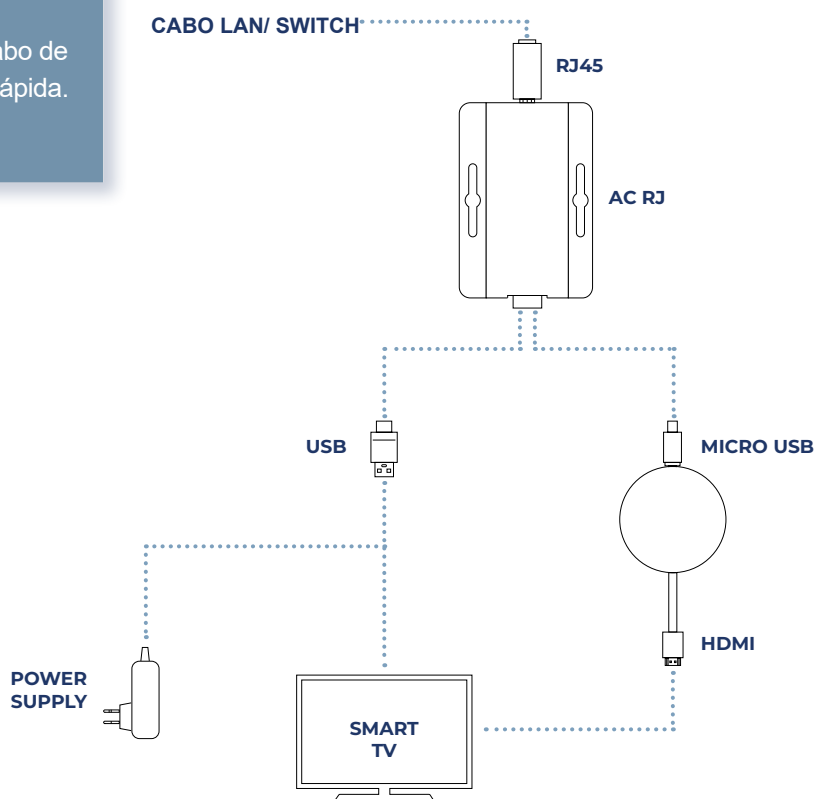

EKSELANS BY ITS

ADAPTADOR CHROMECAST A RJ 45

AC RJ

- ✓ Desenho especificamente estudado para el sector da hotelaria.
- ✓ Fácil instalação de parede.
- ✓ Permite-lhe ligar o Chromecast através de cabo de rede, para uma ligação mais estável e mais rápida.

AC RJ

ESQUEMA DE INSTALAÇÃO

Instalação a parede dispositivo AC RJ

TABELA TÉCNICA

REFERÊNCIA	CÓDIGO	DESCRIÇÃO
AC RJ	280077	Adaptador Chromecast a RJ45