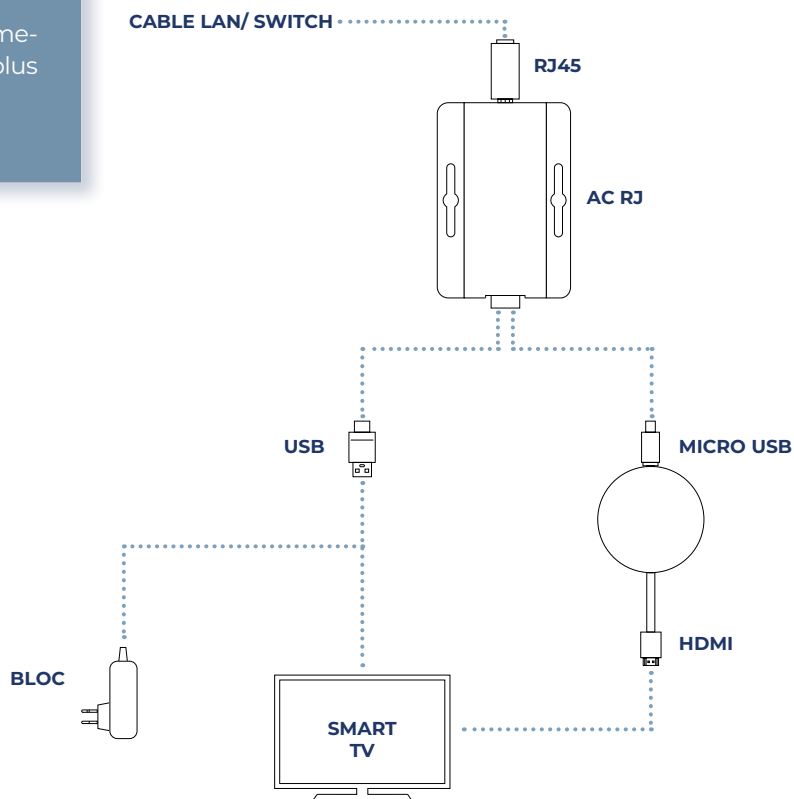

EKSELANS BY ITS

CHROMECAST AVEC ADAPTEUR RJ 45

AC RJ

- ✓ Spécialement conçu pour le marché de l'hôtellerie
- ✓ Possibilité d'installation sur un mur
- ✓ Facilite la connexion d'une solution Chromecast via un câble LAN pour une connexion plus stable et plus rapide

Vue agrandie de l'installation du module AC J sur un mur

AC RJ

SCHEMA DE L'INSTALLATION

DONNEES TECHNIQUES

MODELE	REFERENCE	DESCRIPTION
AC RJ	280077	Chromecast avec adaptateur RJ45