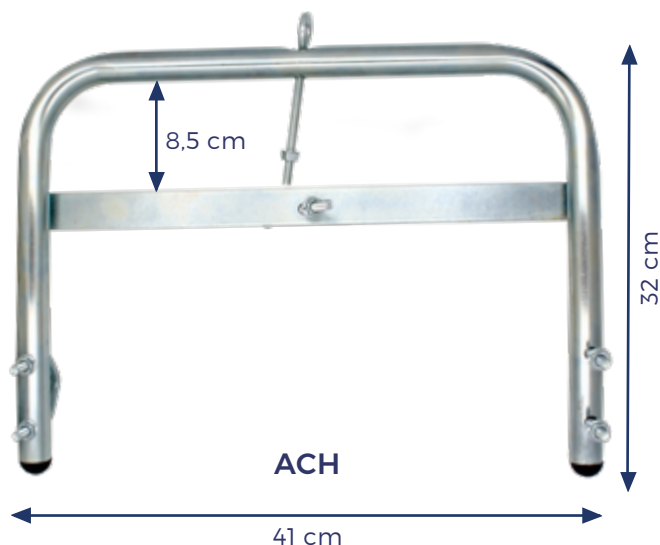

ACESSÓRIOS MECÂNICOS

ACH · K ACH

ACH

- ✓ Abraçadeira para mastro que se adapta a qualquer tipo de chaminé.
- ✓ Permite a fixação de mastros com até 45 mm de diâmetro.
- ✓ Tubo de ferro com 25 mm de diâmetro.
- ✓ Proteção anticorrosiva.
- ✓ Tampa plástica para vedação interna do tubo.

Ek

EKSELANS BY ITS

K ACH

TABELA TÉCNICA

REFERÊNCIA	ACH
Código	025025
Material	Ferro zincado
Medidas	41 x 32 cm
Peso	2 Kg

REFERÊNCIA	K ACH
Código	025029
Descrição	Kit de cantoneiras para ACH

- As especificações e o design estão sujeitos a alterações sem aviso prévio.