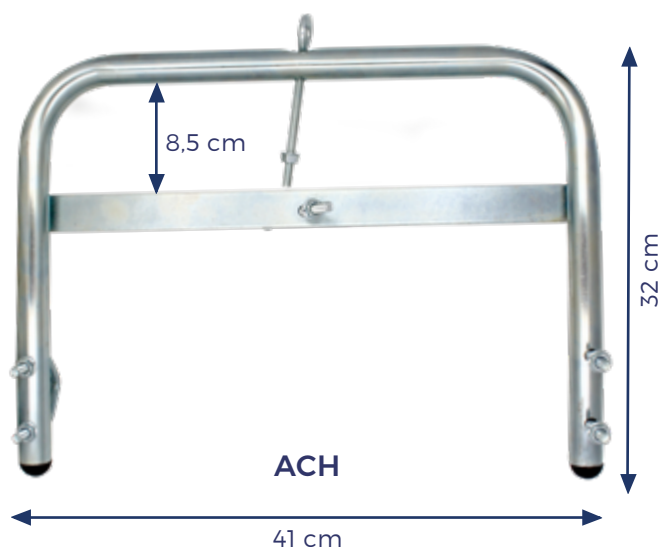

### ACH

- ✓ Morsetto per antenna che si adatta a qualsiasi tipo di camino.
- ✓ Permette il fissaggio di antenne fino a 45 mm di diametro.
- ✓ Tubo di ferro di 25 mm di diametro.
- ✓ Protezione anticorrosione.
- ✓ Tappo in plastica per la tenuta interna del tubo.

## INFORMAZIONI TECNICHE

ARTICOLO	ACH
Codice	025025
Materiale	Ferro zincato
Dimensioni	41 x 32 cm
Peso	2 Kg

ARTICOLO	K ACH
Codice	025029
Descrizione	Corner kit for ACH

- Le specifiche e il design sono soggetti a modifiche senza preavviso.