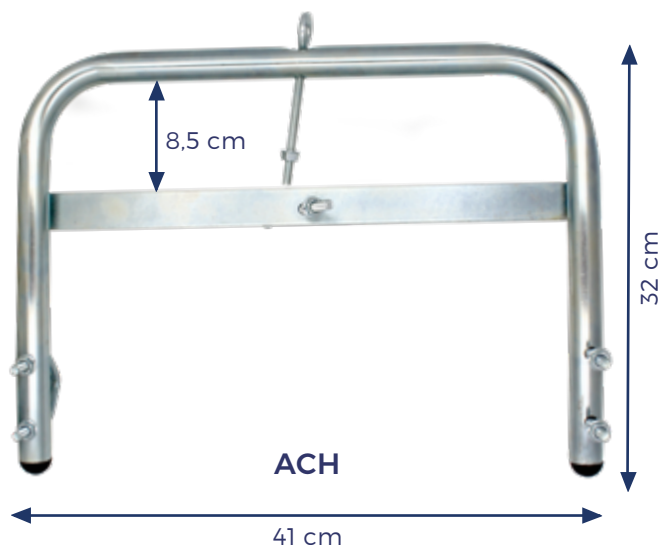

### ACH

- ✓ Collier de mât qui s'adapte à tout type de cheminée.
- ✓ Permet la fixation de mâts jusqu'à 45 mm de diamètre.
- ✓ Tube en fer de 25 mm de diamètre.
- ✓ Protection anticorrosion.
- ✓ Capuchon en plastique pour l'étanchéité interne du tube.

## INFORMATIONS TECHNIQUES

MODÉLÉS	ACH
Référence	025025
Matériau	Iron galvanisé
Dimensions	41 x 32 cm
Poids	2 Kg

MODÉLÉS	K ACH
Référence	025029
Description	Kit d'angle pour ACH

- Les spécifications et le design sont sujets à modification sans préavis.