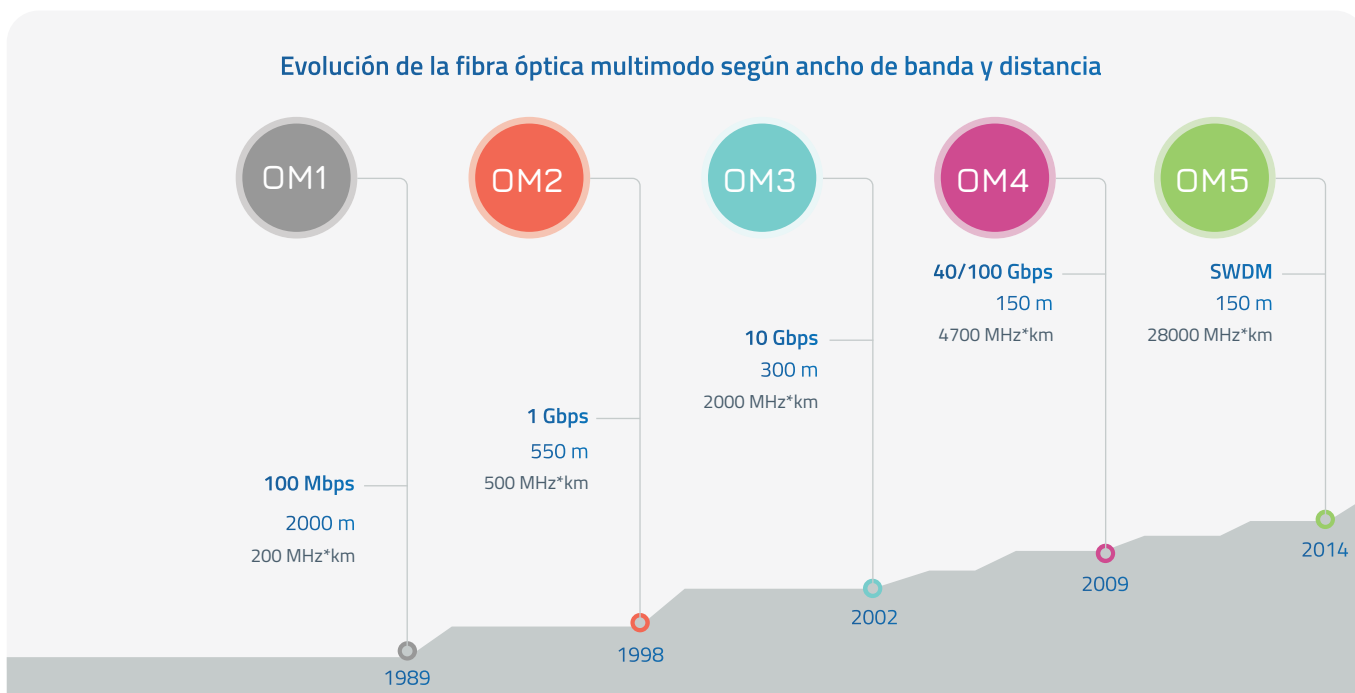

Ref. 04995

CABLE FIBRA ÓPTICA MULTIMODO ARMADO DIELECTRICO OM3 LSZH

Cables Fibra Óptica Multimodo OM3 Armado Dieléctrico Eca LSZH 50/125 μm con Estructura holgada, color negro E	Ref.	U/Emb.
Cable Fibra Óptica armado dieléctrico Eca LSZH 50/125 μm OM3 6 fibras	04995 E	1

Ref. 05153

CABLE FIBRA ÓPTICA MULTIMODO ARMADO DIELECTRICO OM4 LSZH

Cables Fibra Óptica Multimodo OM4 Armado Dieléctrico Cca LSZH 50/125 μm Estructura holgada, color negro	Ref.	U/Emb.
Cable Fibra Óptica Armado Dieléctrico Cca s1a, d0, a1 LSZH 50/125 μm OM4 4 fibras	05150	1
Cable Fibra Óptica Armado Dieléctrico Cca s1a, d0, a1 LSZH 50/125 μm OM4 6 fibras	05151 E	1
Cable Fibra Óptica Armado Dieléctrico Cca s1a, d0, a1 LSZH 50/125 μm OM4 8 fibras	05152	1
Cable Fibra Óptica Armado Dieléctrico Cca s1a, d0, a1 LSZH 50/125 μm OM4 12 fibras	05153	1
Cable Fibra Óptica Armado Dieléctrico Cca s1a, d0, a1 LSZH 50/125 μm OM4 16 fibras	05154	1
Cable Fibra Óptica Armado Dieléctrico Cca s1a, d0, a1 LSZH 50/125 μm OM4 24 fibras	05155	1

Ref. 05083

Cables Fibra Óptica Multimodo OM4 Armado Dieléctrico Dca LSZH 50/125 μm Estructura holgada, color negro	Ref.	U/Emb.
Cable Fibra Óptica Armado Dieléctrico Dca s1a, d1, a1 LSZH 50/125 μm OM4 4 fibras	05080	1
Cable Fibra Óptica Armado Dieléctrico Dca s1a, d1, a1 LSZH 50/125 μm OM4 12 fibras	05083	1

Evolución de la fibra óptica multimodo según ancho de banda y distancia

fibra óptica | multimodo