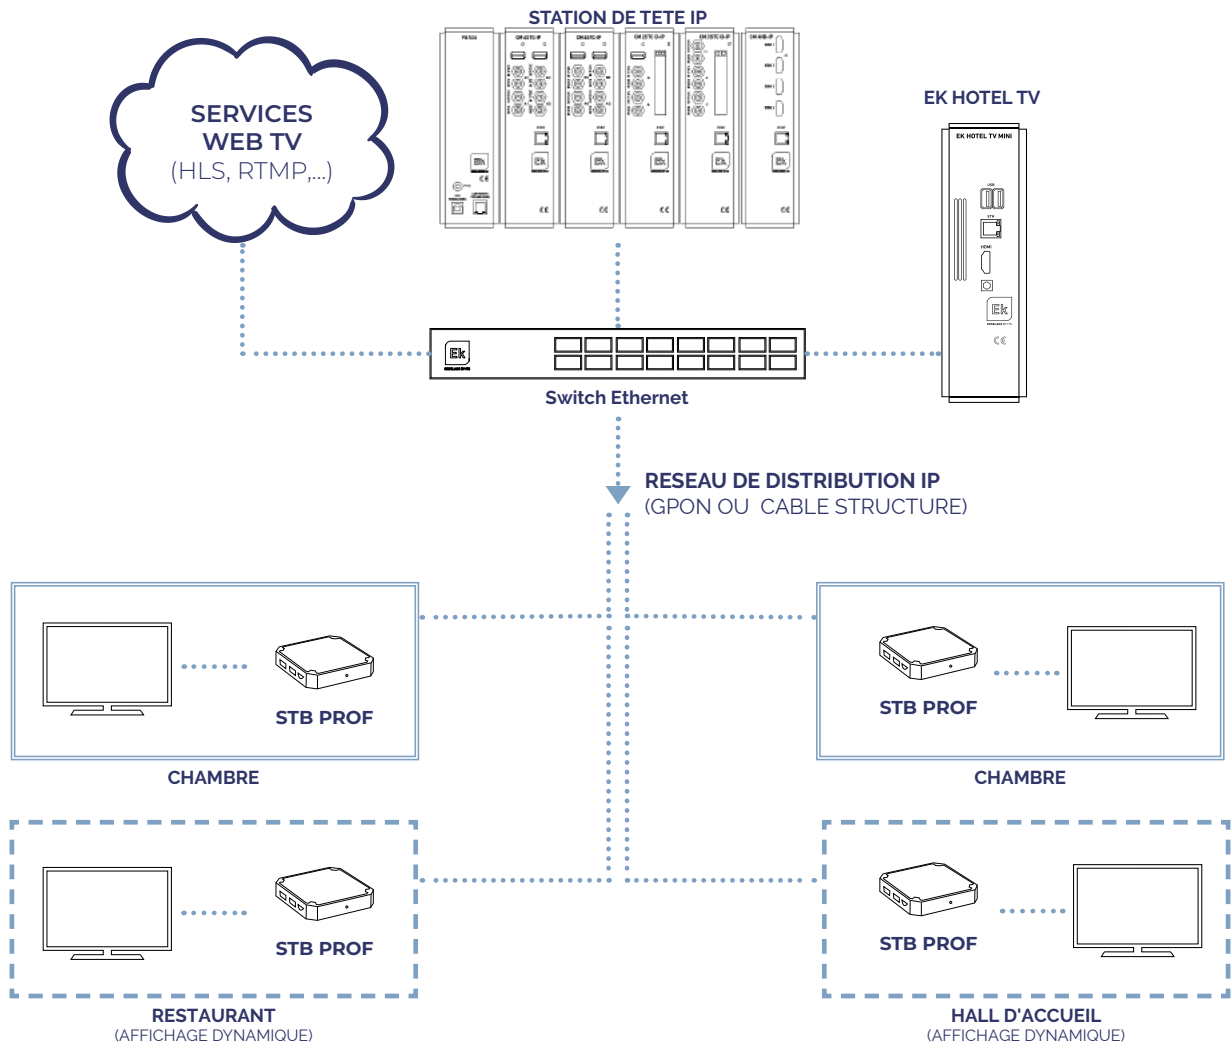

Exemple d'application