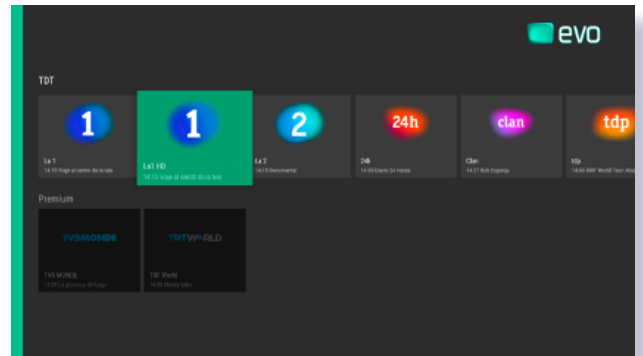

Exemple d'application