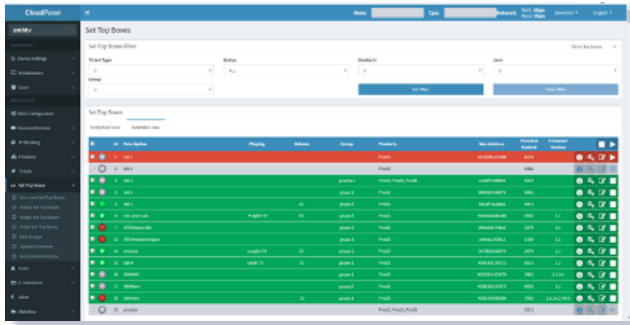

Exemple d'application