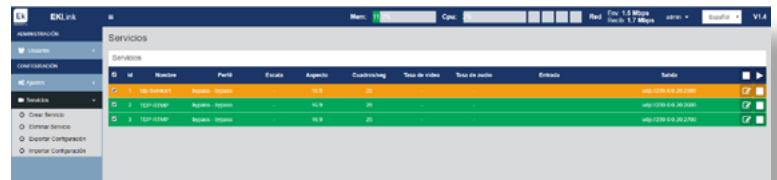

*Autres options à consulter

**Valeurs de référence selon le codage et le débit binaire

EK STREAM PLUS

- ✓ Module de transcodage des signaux pour transmission sur les réseaux WiFi / Internet
- ✓ Statistiques d'utilisation du réseau
- ✓ Statistiques d'utilisation de la mémoire et du CPU
- ✓ Importation et exportation de configurations
- ✓ Gestion de plusieurs profils d'utilisateur

EXEMPLE D'APPLICATION

SERVEURS IPTV PROFESSIONNELS, TRANSCODAGE, TRANSRATING ET LIVRAISON DE CONTENU

Modèle		EK LINK
Référence		280029
Entrée		
Signal		IP Multicast (UDP) / WebTV (RTMP (Push/Pull) , HLS, MPEG-DASH)
Interface	Mbps	10/100/1000
Códex supportés*	Video	Vidéo MPEG-1 vidéo / MPEG-2 vidéo / H.264 / H.265 HEVC
	Audio	AAC / AAC LATM / AAC ADTS / MPEG4 ASC / MP1 / MP2 / MP3
Sortie		
Signal		IP Multicast (UDP) / WebTV (RTMP (Push/Pull) , HLS, MPEG-DASH)
Interface	Mbps	10/100/1000
Códex supportés*	Video	MPEG-1 vidéo / MPEG-2 vidéo / H.264 / H.265 HEVC
	Audio	AAC / AAC LATM / AAC ADTS / MPEG4 ASC
Désentrelaceur		oui
Résolution Maximale	Pixels	Jusqu'à 4K
Transcodage*		
Vidéo		Pas disponible
Audio		Códex supportés pour l'entrée à AAC AAC ADTS vers MPEG4 ASC
Autres		
Nombre de programmes**		Jusqu'à 20 services SD ou
Planification		Interface web
Tension d'alimentation	V	5
Consommation électrique	mA	< 3000
Format mm Modulaire	mm	Modular (55 x 220 x116)
Température de fonctionnement	°C	0-40

*Autres options à consulter

**Valeurs de référence selon le codage et le débit binaire

EK LINK

- ✓ Convertisseur/adaptateur IP bidirectionnel entre protocoles multicast et webTV (HLS / RTMP / MPEG-DASH)
- ✓ Permet de recevoir des services depuis différents serveurs cloud
- ✓ Clonage de configuration
- ✓ Statistiques d'utilisation de la mémoire et du CPU