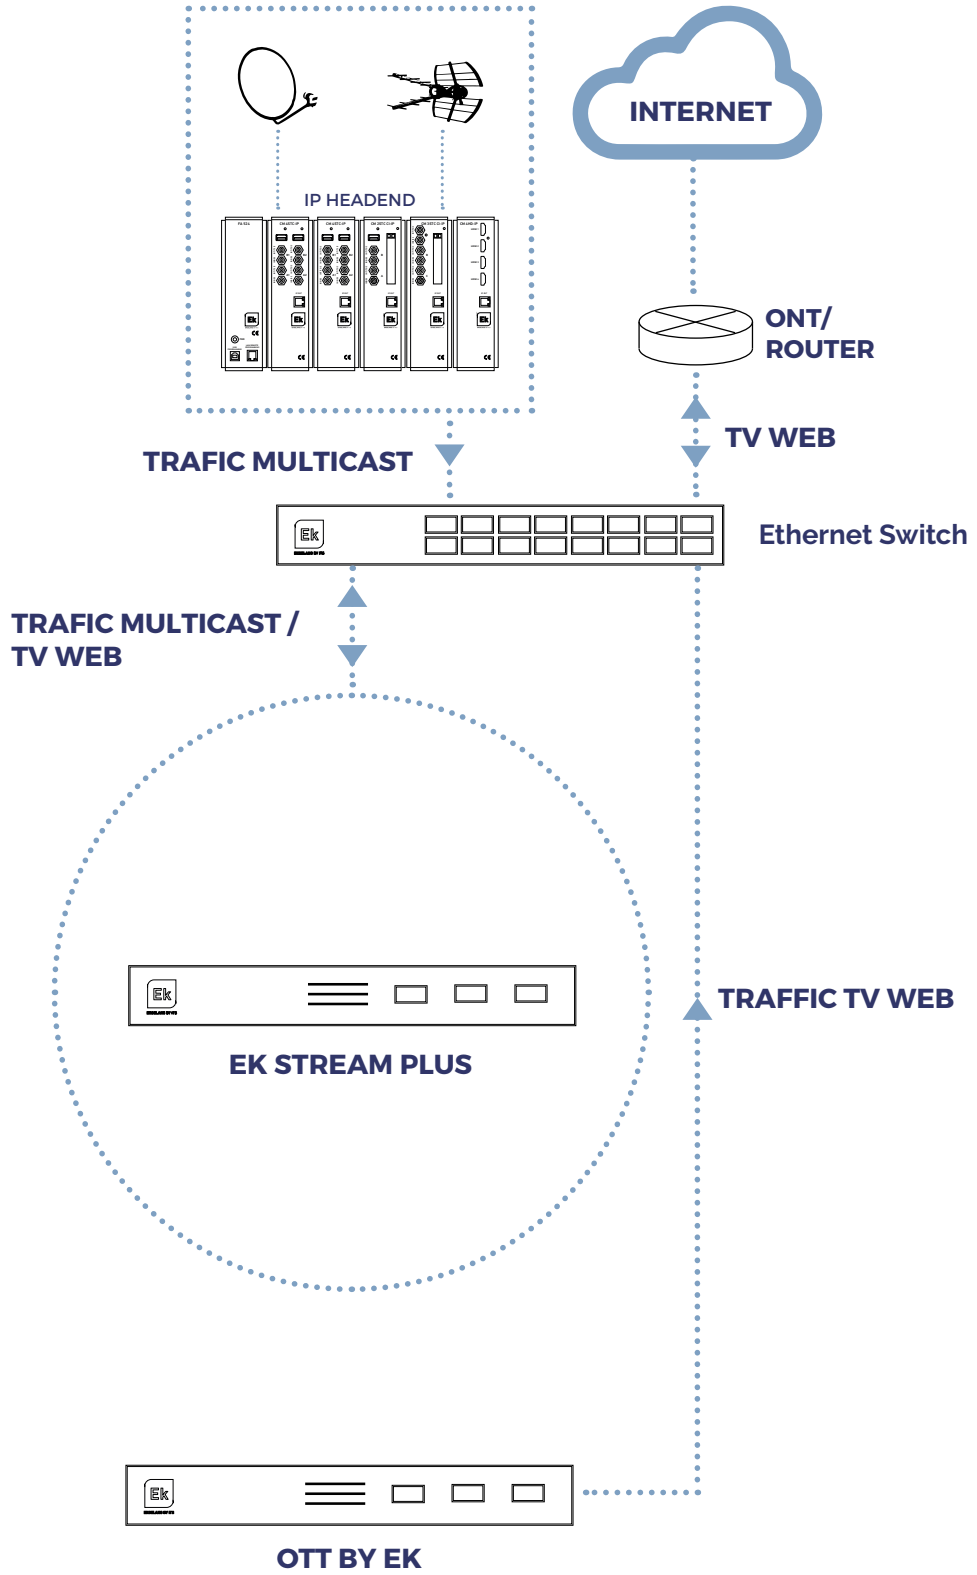

*Autres options à consulter

**Valeurs de référence selon le codage et le débit binaire

EK STREAM PLUS

- ✓ Module de transcodage des signaux pour transmission sur les réseaux WiFi / Internet
- ✓ Statistiques d'utilisation du réseau
- ✓ Statistiques d'utilisation de la mémoire et du CPU
- ✓ Importation et exportation de configurations
- ✓ Gestion de plusieurs profils d'utilisateur

EXEMPLE D'APPLICATION

SERVEURS IPTV PROFESSIONNELS, TRANSCODAGE, TRANSRATING ET LIVRAISON DE CONTENU

Modèle		EK LINK
Référence		280029
Entrée		
Signal		IP Multicast (UDP) / WebTV (RTMP (Push/Pull) , HLS, MPEG-DASH)
Interface	Mbps	10/100/1000
Códex supportés*	Video	Vidéo MPEG-1 vidéo / MPEG-2 vidéo / H.264 / H.265 HEVC
	Audio	AAC / AAC LATM / AAC ADTS / MPEG4 ASC / MP1 / MP2 / MP3
Sortie		
Signal		IP Multicast (UDP) / WebTV (RTMP (Push/Pull) , HLS, MPEG-DASH)
Interface	Mbps	10/100/1000
Códex supportés*	Video	MPEG-1 vidéo / MPEG-2 vidéo / H.264 / H.265 HEVC
	Audio	AAC / AAC LATM / AAC ADTS / MPEG4 ASC
Désentrelaceur		oui
Résolution Maximale	Pixels	Jusqu'à 4K
Transcodage*		
Vidéo		Pas disponible
Audio		Códex supportés pour l'entrée à AAC AAC ADTS vers MPEG4 ASC
Autres		
Nombre de programmes**		Jusqu'à 20 services SD ou
Planification		Interface web
Tension d'alimentation	V	5
Consommation électrique	mA	< 3000
Format mm Modulaire	mm	Modular (55 x 220 x116)
Température de fonctionnement	°C	0-40

*Autres options à consulter

**Valeurs de référence selon le codage et le débit binaire

EK LINK

- ✓ Convertisseur/adaptateur IP bidirectionnel entre protocoles multicast et webTV (HLS / RTMP / MPEG-DASH)
- ✓ Permet de recevoir des services depuis différents serveurs cloud
- ✓ Clonage de configuration
- ✓ Statistiques d'utilisation de la mémoire et du CPU

EK BRIDGE

- ✓ Module pour créer des liens point-à-point pour la transmission de TV IP sur Internet
- ✓ Génère des liens stables en utilisant le réseau internet public
- ✓ Configurable en tant qu'émetteur ou récepteur
- ✓ Statistiques CPU / mémoire