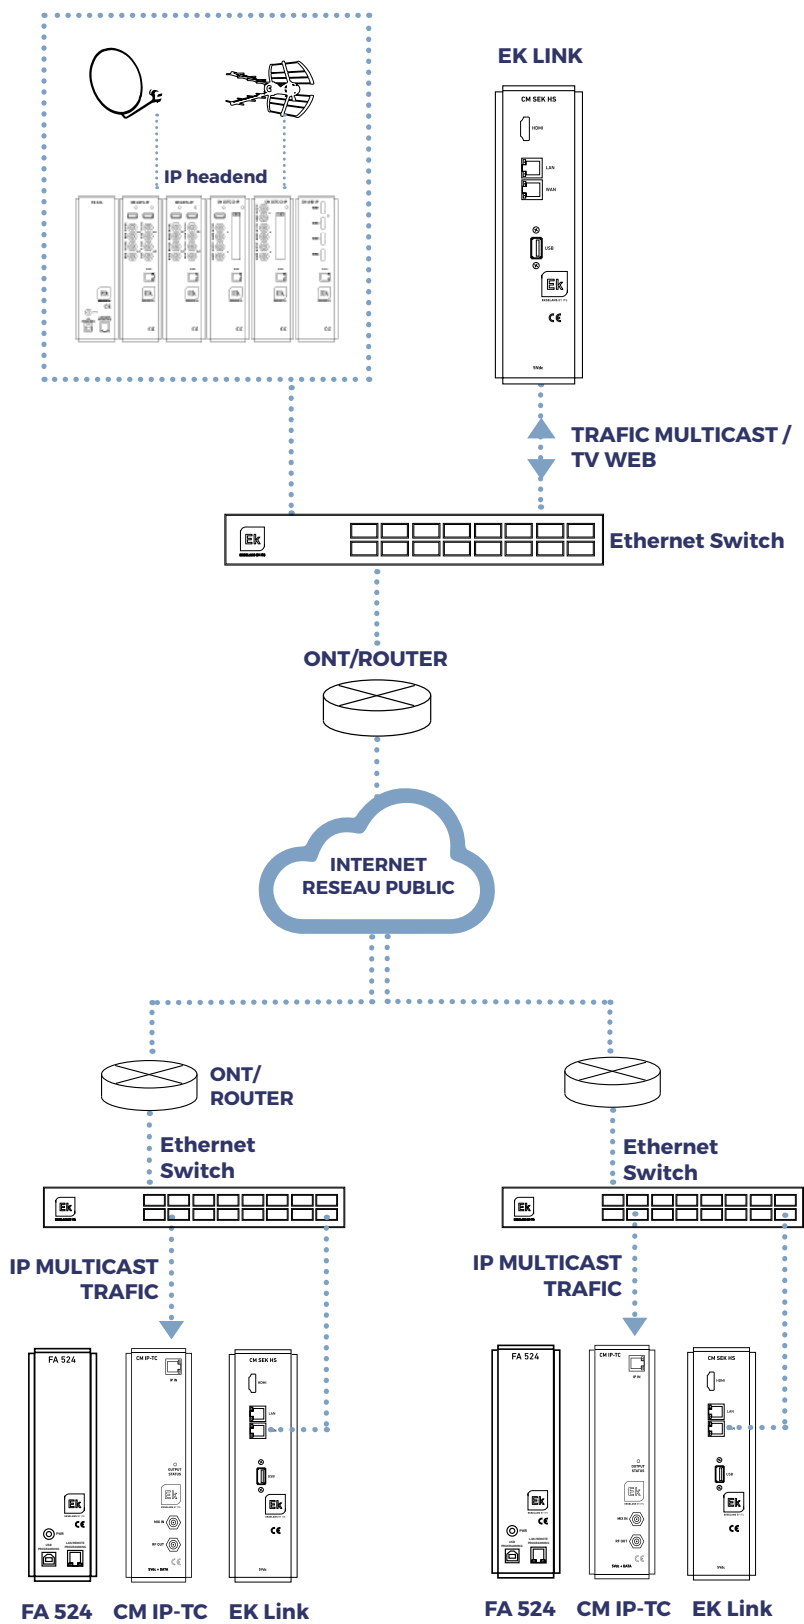

EXEMPLE D'APPLICATION