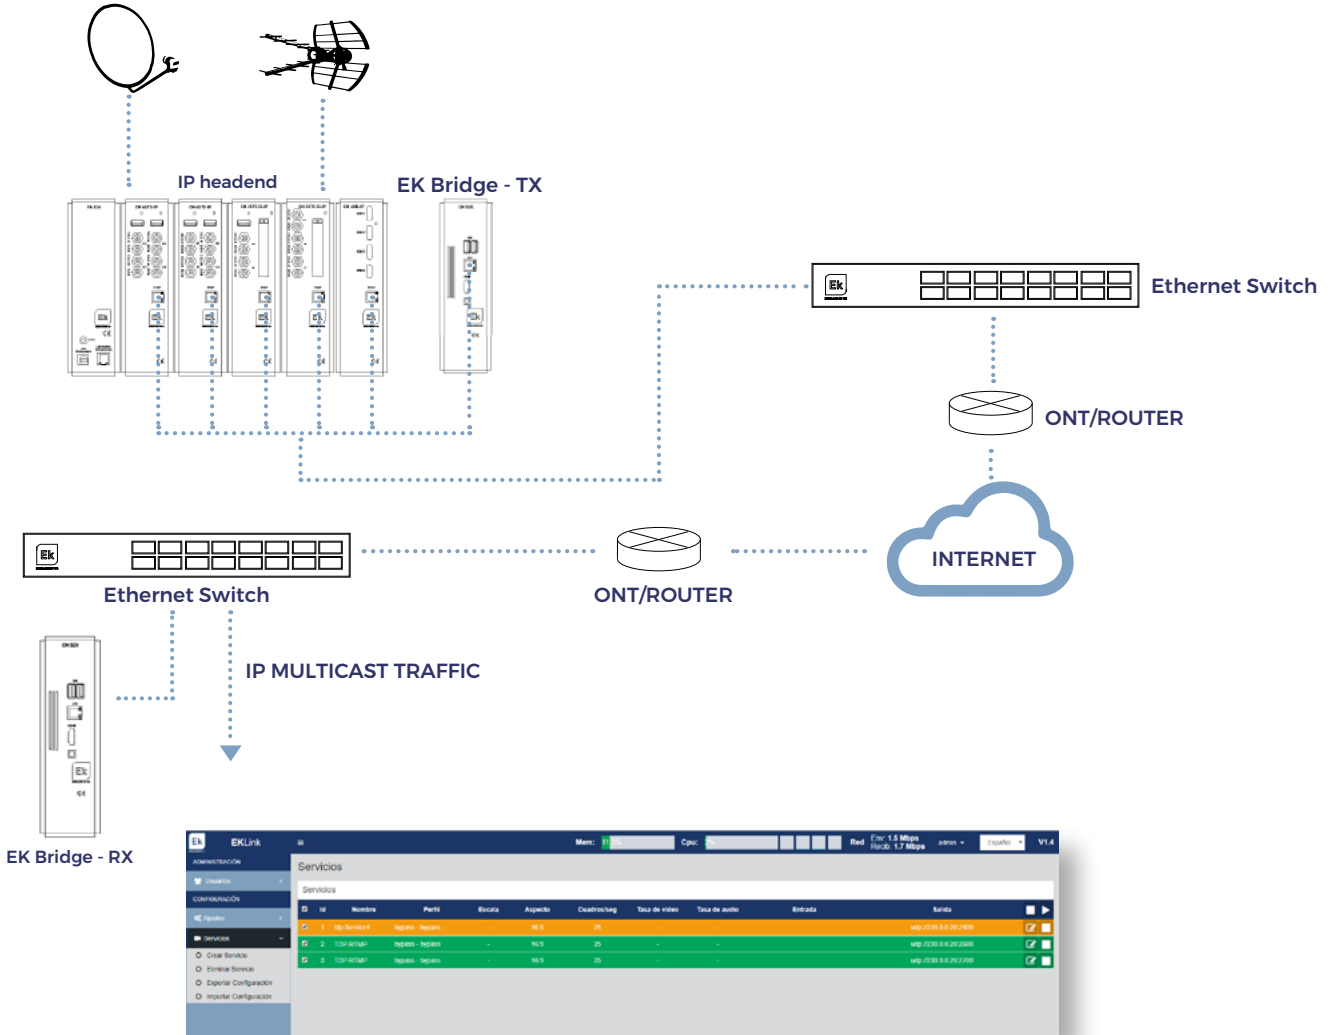

EXEMPLE D'APPLICATION