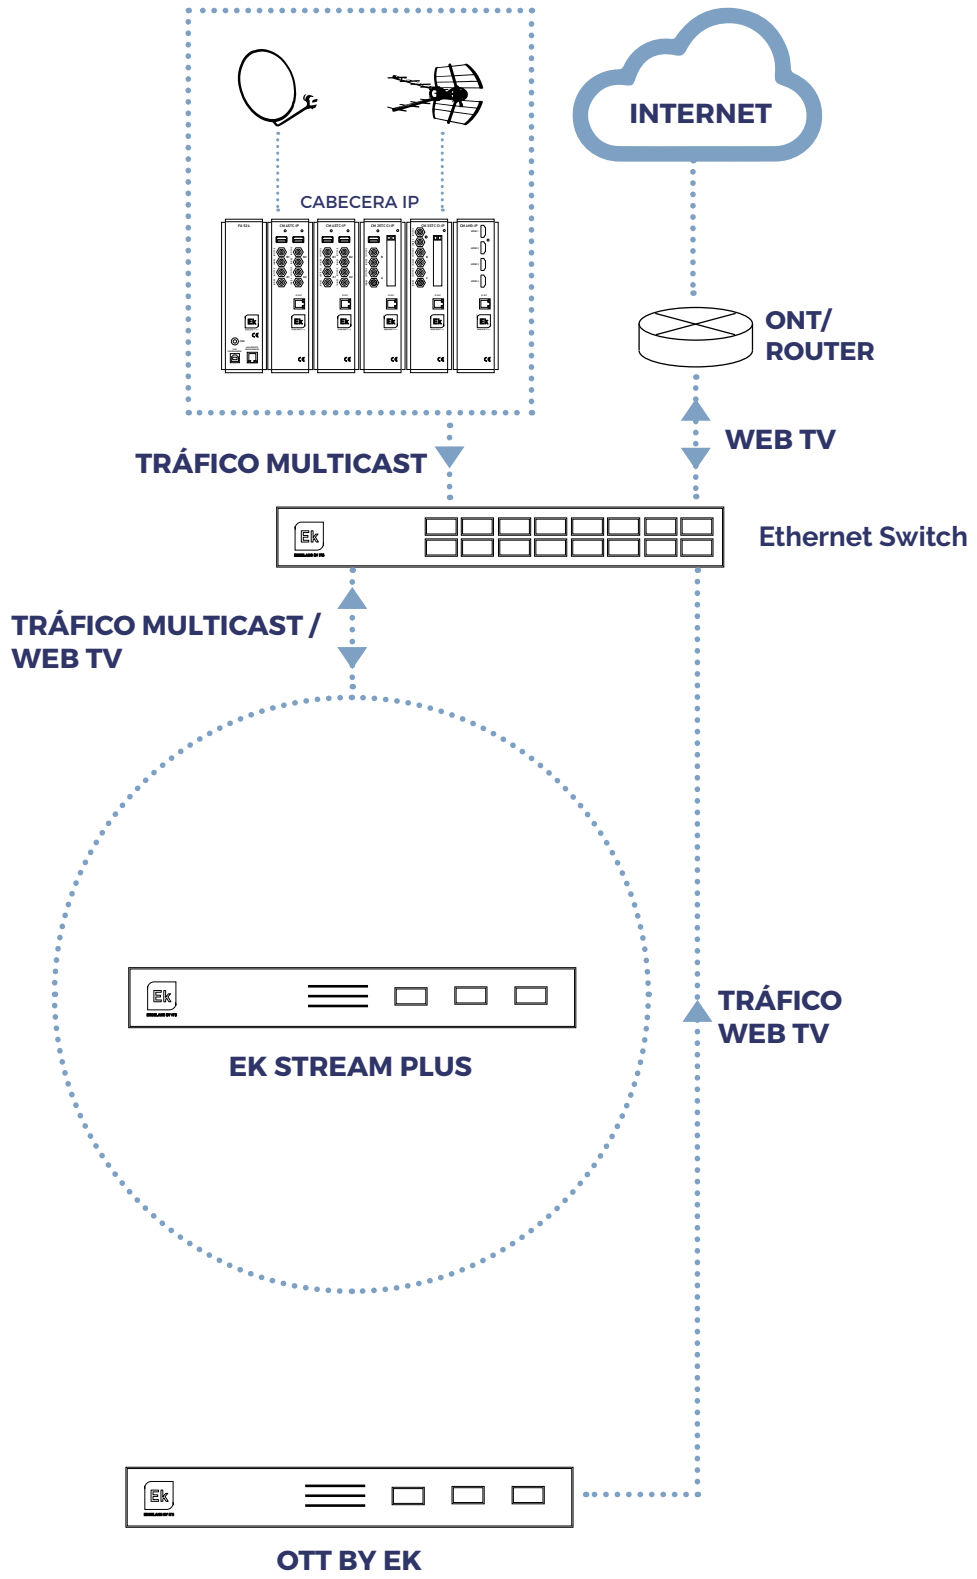

EJEMPLO DE APLICACIÓN