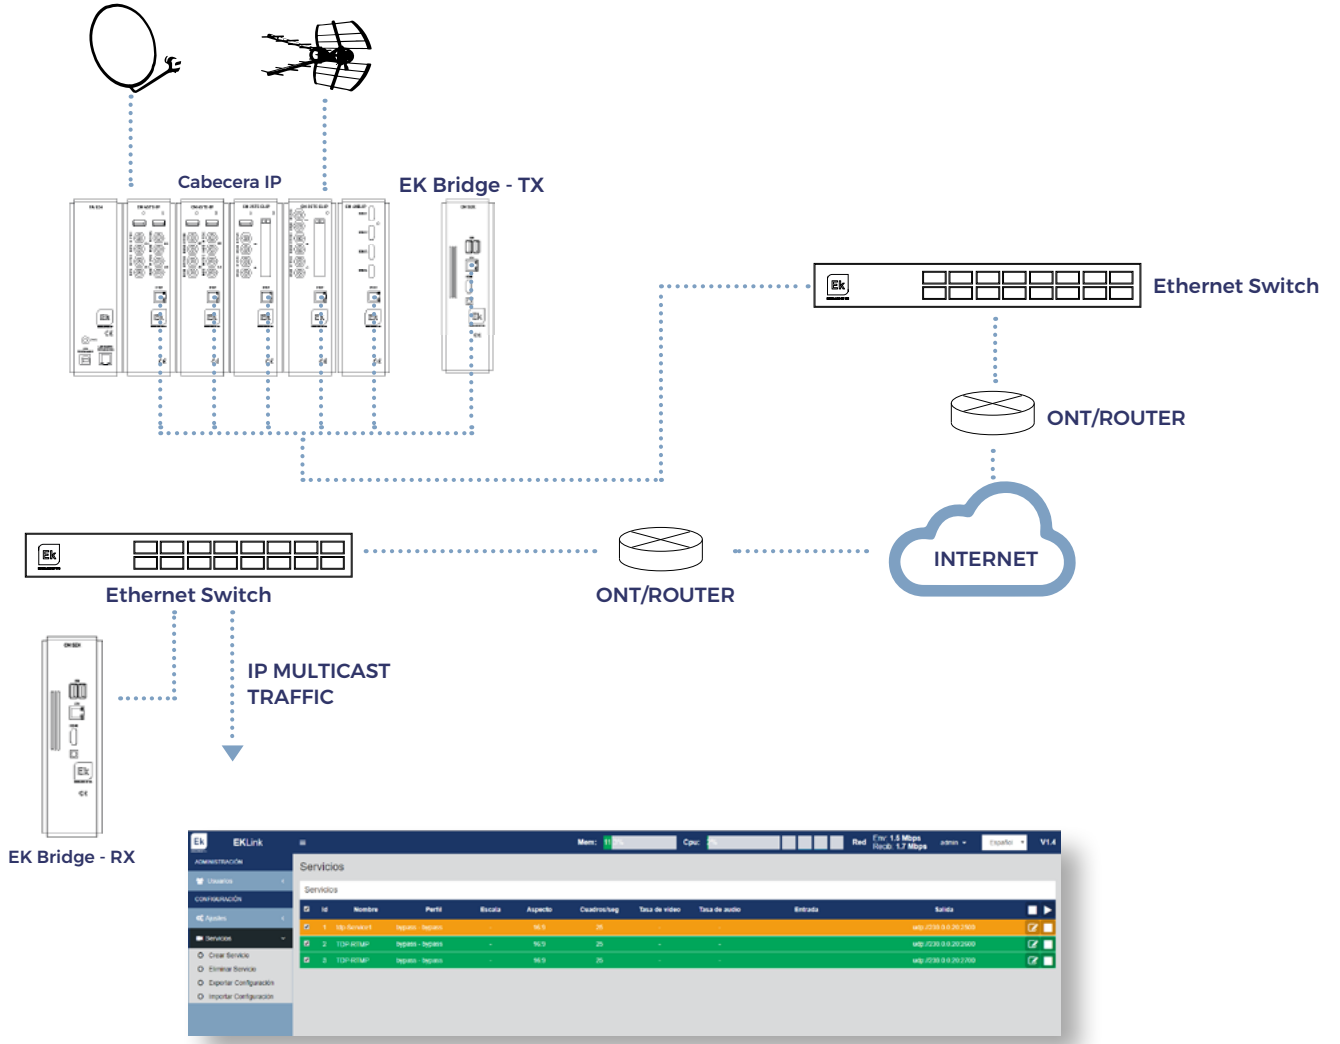

*Otras opciones a consultar

**Valores de referencia dependiendo de la codificación y del bit rate

EK LINK

- ✓ Conversor/adaptador IP bidireccional entre protocolos multicast y webTV (HLS / RTMP / MPEG-DASH)
- ✓ Permite recibir servicios desde diferentes servidores de la nube
- ✓ Clonación de configuraciones
- ✓ Estadísticas uso memoria y CPU

EJEMPLO DE APLICACIÓN

SERVIDORES IPTV PROFESIONALES, TRANSCODING, TRANSRATING Y CONTENT DELIVERY

REFERENCIA		EK BRIDGE
Código		280026
Configuración		Receptor ó Transmisor
Interfaz Entrada / Salida	Mbps	10/100/1000
MODO TRANSMISOR		
Formato de entrada		UDP Multicast
Número máximo de servicios de entrada		20
Encapsulado de salida		HTTP
MODO RECEPTOR		
Formato de entrada		HTTP
Número máximo de servicios de entrada		20
Formato de salida		UDP Multicast
Programación		Interfaz web
Formato	mm	Modular (55 x 220 x116)
Temperatura de trabajo	°C	0-40

EK BRIDGE

- √ Módulo para la creación de enlaces punto a punto para transmisión de TV IP sobre internet
- √ Genera enlaces estables utilizando la red pública de internet
- √ Configuración como transmisor ó receptor
- √ Estadísticas de CPU / Memoria

EJEMPLO DE APLICACIÓN

The screenshot shows the EKLink management interface. The main content is a table titled "Servicios" (Services) with the following columns: ID, Nombre, Perfil, Estado, Asignado, Cuadrante, Tasa de video, Tasa de audio, Entradas, and Salidas. The table contains three rows of service data.