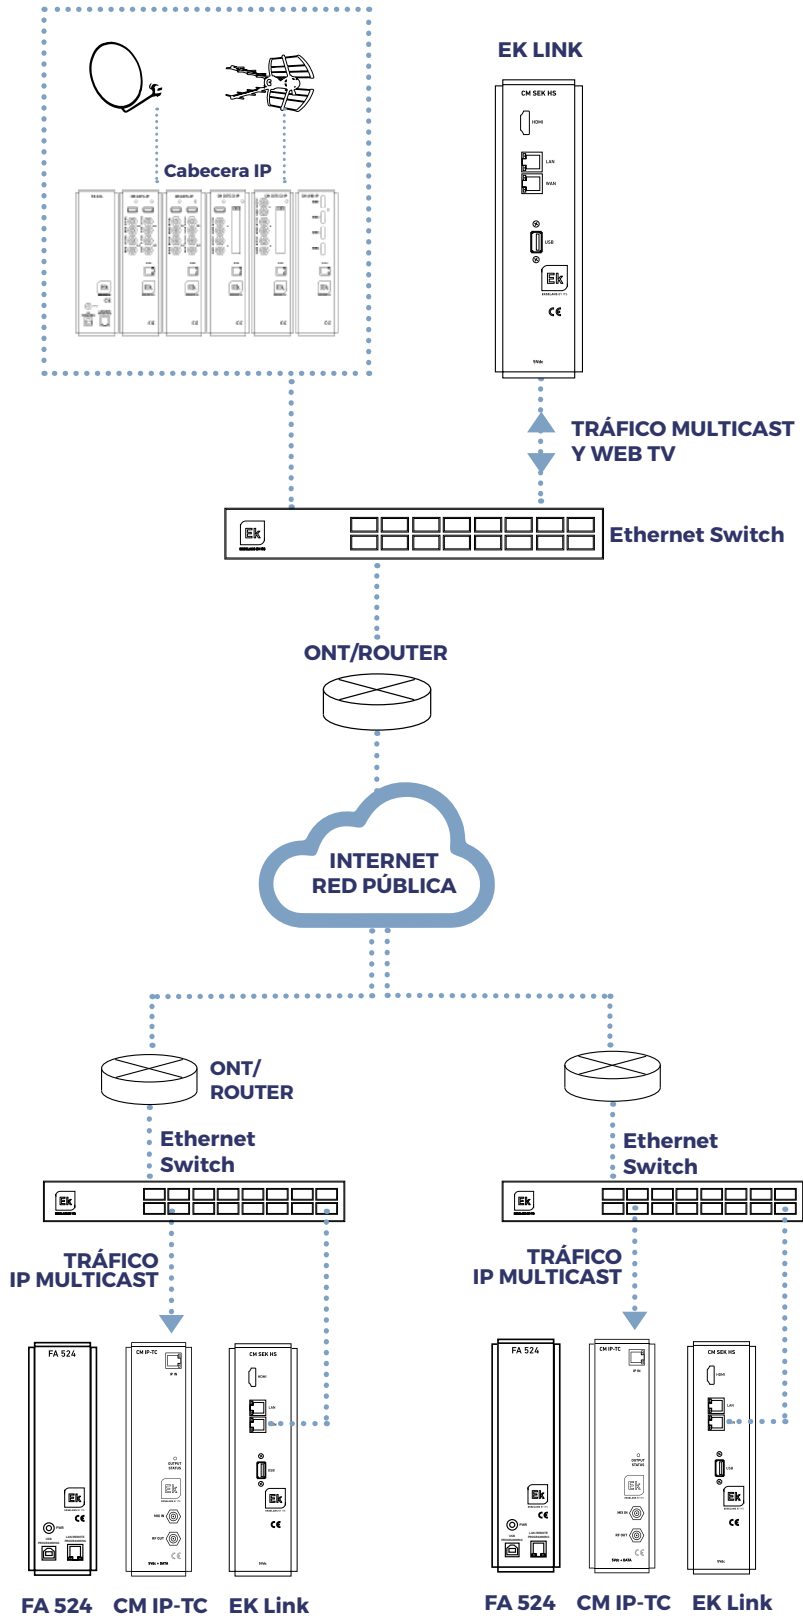

*Otras opciones a consultar

**Valores de referencia dependiendo de la codificación y del bit rate

EK LINK

- ✓ Conversor/adaptador IP bidireccional entre protocolos multicast y webTV (HLS / RTMP / MPEG-DASH)
- ✓ Permite recibir servicios desde diferentes servidores de la nube
- ✓ Clonación de configuraciones
- ✓ Estadísticas uso memoria y CPU

EJEMPLO DE APLICACIÓN

SERVIDORES IPTV PROFESIONALES, TRANSCODING, TRANSRATING Y CONTENT DELIVERY

REFERENCIA		EK BRIDGE
Código		280026
Configuración		Receptor ó Transmisor
Interfaz Entrada / Salida	Mbps	10/100/1000
MODO TRANSMISOR		
Formato de entrada		UDP Multicast
Número máximo de servicios de entrada		20
Encapsulado de salida		HTTP
MODO RECEPTOR		
Formato de entrada		HTTP
Número máximo de servicios de entrada		20
Formato de salida		UDP Multicast
Programación		Interfaz web
Formato	mm	Modular (55 x 220 x116)
Temperatura de trabajo	°C	0-40

EK BRIDGE

- √ Módulo para la creación de enlaces punto a punto para transmisión de TV IP sobre internet
- √ Genera enlaces estables utilizando la red pública de internet
- √ Configuración como transmisor ó receptor
- √ Estadísticas de CPU / Memoria

EJEMPLO DE APLICACIÓN

The screenshot shows the EKLink management interface. The main content is a table titled "Servicios" (Services) with the following columns: ID, Nombre, Perfil, Estado, Asignado, Cuadrante, Tasa de video, Tasa de audio, Entradas, and Salidas. The table contains three rows of service data.