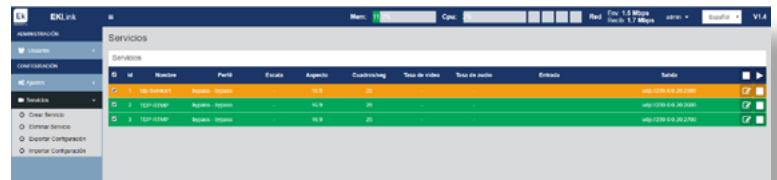

SERVIDORES IPTV PROFESIONALES, TRANSCODING, TRANSRATING Y CONTENT DELIVERY

REFERENCIA		EK STREAM PLUS
Código		280044
Entrada		
Señal		IP Multicast (UDP) / WebTV (RTMP (Push/Pull) , HLS, MPEG-DASH)
Interfaz	Mbps	10/100/1000
Códex soportados*	Video	MPEG-1 video / MPEG-2 video / H.264 / H.265 HEVC
	Audio	AAC / AAC LATM / AAC ADTS / MPEG4 ASC / MP1 / MP2 / MP3
Salida		
Señal		IP Multicast (UDP) / WebTV (RTMP (Push/Pull) , HLS, MPEG-DASH)
Interfaz	Mbps	10/100/1000
Códex soportados*	Video	MPEG-1 video / MPEG-2 video / H.264 / H.265 HEVC
	Audio	AAC / AAC LATM / AAC ADTS / MPEG4 ASC
Desentrelazador		Sí
Resolución Máxima	Pixels	Hasta 4K
Transcodificación*		
Video		MPEG2-HD a MPEG2-SD MPEG2-HD a H264-HD / H264-SD MPEG2-SD a H264-SD H264-HD a H264-SD H265 a H264-HD / H264-SD
Audio		Códex soportados a la entrada a AAC Códex soportados a la entrada a AAC-low latency AAC ADTS a MPEG4 ASC
Otros		
Número de programas**		30 SD servicios a SD o 15 HD servicios a SD / HD o 10 servicios H265 HD a HD
Programación		Interfaz web
Formato	mm	Rack 19" - 1U
Temperatura de trabajo	°C	0-40
Consumo	W	≤460

*Otras opciones a consultar

**Valores de referencia dependiendo de la codificación y del bit rate

EK STREAM PLUS

- ✓ Módulo para la transcodificación de señales para ser transmitidas en redes WiFi / Internet
- ✓ Estadísticas uso de red
- ✓ Estadísticas uso memoria y CPU
- ✓ Importación y exportación de configuraciones
- ✓ Gestión de varios perfiles de usuario