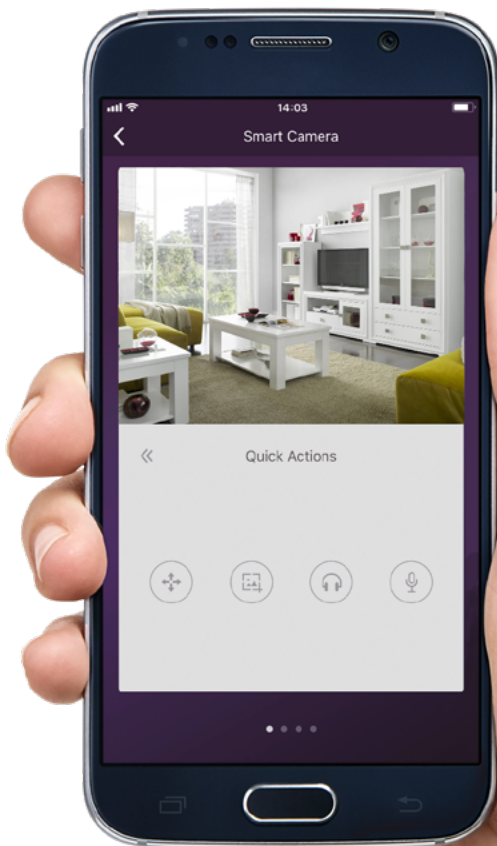

APPLICAZIONE