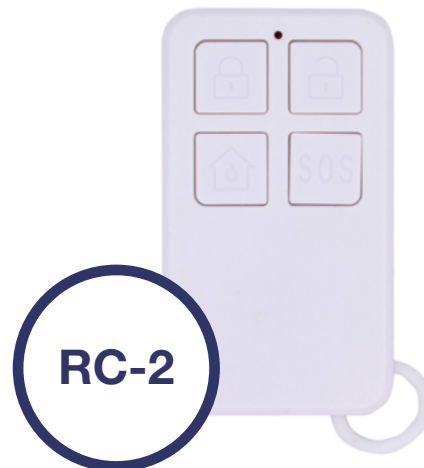

Riferimento	RC-2
Codice	261022
Tensione di lavoro	CC 6V
Tipo di batteria	2xCR2016 (3V)
Corrente di lavoro	< 7.4mA
Corrente a riposo	0mA
Durata batteria in standby	< 24 mesi
Distanza di trasmissione	200M senza ostacoli
Frequenza operativa	433,92MHz
Temperatura di lavoro	-20°C ~ 50°C
Umidità	< 90% senza condensa
Dimensioni	58,0x33,1x11,0mm
Peso	16Gr batterie comprese

CONTROLLO REMOTO MULTIFUNZIONE

RC-2

- Attivare / disattivare allarme
- Pulsante SOS